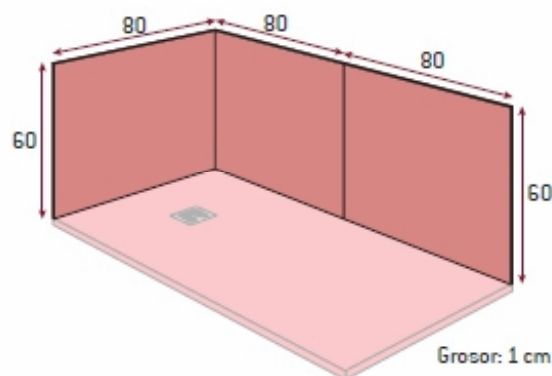

Características técnicas

● Composición:

Los platos de ducha están compuestos de resinas de poliéster con cargas minerales que le aportan una extraordinaria dureza y calidad.

El interior de los platos utiliza el mismo tintado que el exterior.

Los acabados y su gama de colores están realizados con Gel-Coat isostático neopentilglicol de gran resistencia química contra detergentes y productos de limpieza, tiene tratamiento antibacteriano que impide que cualquier microorganismo se asiente a la superficie del plato y es totalmente inalterable tanto al agua fría como caliente.

Nuestros platos de ducha se fabrican bajo los parámetros y disposiciones de las normas UNE-EN ISO de Gestión Medioambiental y de Calidad.

● Planimetría:

Dependiendo de la textura fabricamos nuestros platos con una longitud que abarca un rango desde los 70 a los 220 cm. y con anchos desde 70 a 130 cm.

Debido al proceso de fabricación las dimensiones finales pueden tener una variación de $\pm 0,5$ cm.

Todos los platos tienen un grosor mínimo de 2,5 cm. y máximo 3 cm.

● Válvula y rejilla:

Nuestros platos son suministrados con su válvula sifónica y rejilla en acero inoxidable correspondiente.

La válvula siempre va posicionada al eje ancho del plato.

● Paneles laterales de ducha:

Paneles cubre pared de ducha de 60 x 80 cm. con un grosor de 1 cm.

Los paneles tienen las mismas calidades que los platos.

Solo disponibles en texturas pizarra y gresite.