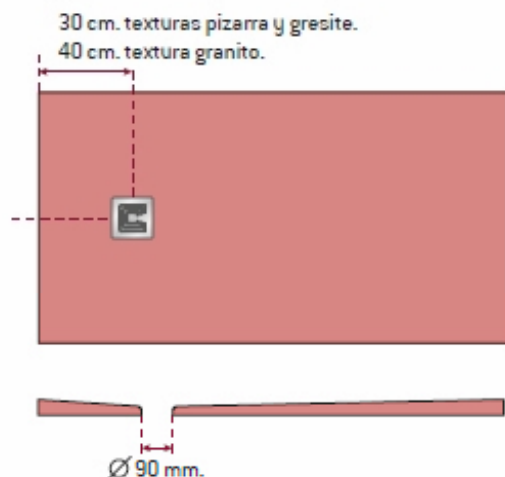

Características técnicas

● Composición:

Los platos de ducha están compuestos de resinas de poliéster con cargas minerales que le aportan una extraordinaria dureza y calidad.

El interior de los platos utiliza el mismo tintado que el exterior.

Los acabados y su gama de colores están realizados con Gel-Coat isostático neopentilglicol de gran resistencia química contra detergentes y productos de limpieza, tiene tratamiento antibacteriano que impide que cualquier microorganismo se asiente a la superficie del plato y es totalmente inalterable tanto al agua fría como caliente.

Nuestros platos de ducha se fabrican bajo los parámetros y disposiciones de las normas UNE-EN ISO de Gestión Medioambiental y de Calidad.

● Planimetría:

Dependiendo de la textura fabricamos nuestros platos con una longitud que abarca un rango desde los 70 a los 220 cm. y con anchos desde 70 a 130 cm.

Debido al proceso de fabricación las dimensiones finales pueden tener una variación de $\pm 0,5$ cm.

Todos los platos tienen un grosor mínimo de 2,5 cm. y máximo 3 cm.

● Válvula y rejilla:

Nuestros platos son suministrados con su válvula sifónica y rejilla en acero inoxidable correspondiente.

La válvula siempre va posicionada al eje ancho del plato.

● Paneles laterales de ducha:

Paneles cubre pared de ducha de 60 x 80 cm. con un grosor de 1 cm.

Los paneles tienen las mismas calidades que los platos.

Solo disponibles en texturas pizarra y gresite.