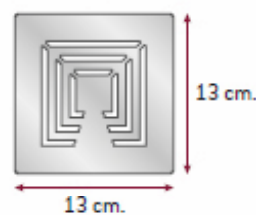

● Paneles laterales de ducha:

Paneles cubre pared de ducha de 60 x 80 cm. con un grosor de 1 cm.

Los paneles tienen las mismas calidades que los platos.

Solo disponibles en texturas pizarra y gresite.