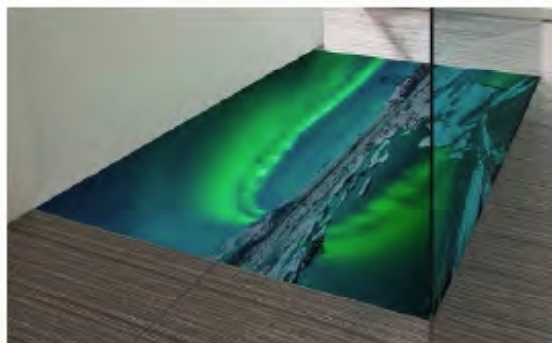

Podemos personalizar los platos de ducha con el diseño o fotografía que nos indique.