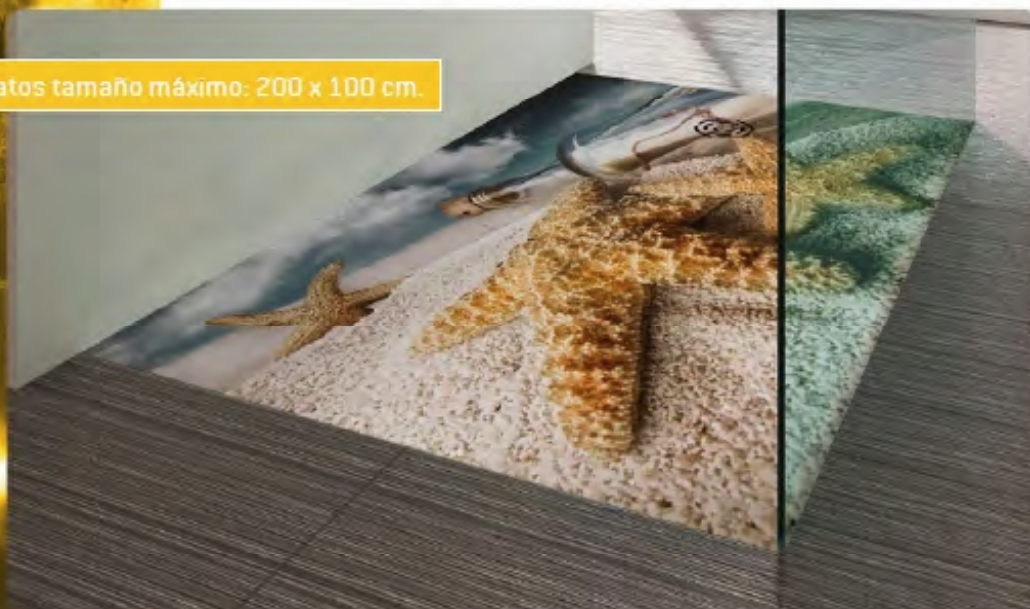

Platos tamaño máximo: 200 x 100 cm.