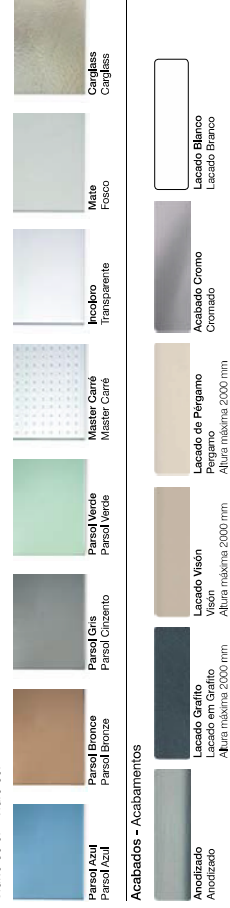

Notas

Para otras medidas consultar

Indicar la medida de fijo y puerta (puerta no superior a 800 mm)

Indicar o lado do fijo
Indicar o lado do fijo
Ancho máximo 1800 mm
Anchura máxima 1800 mm

Vidrio color - Vidro cor