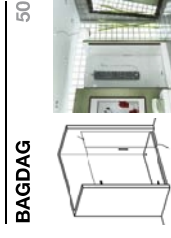

Ducha U-eco Abatibiles