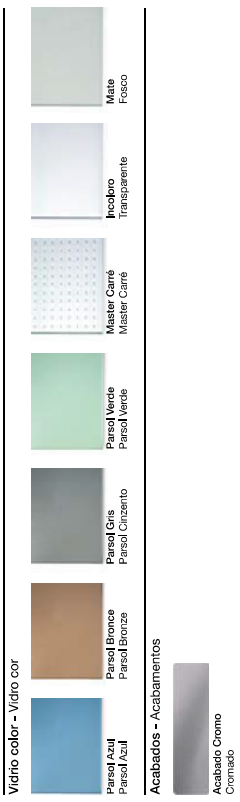

CUZCO

Mampara de baño frontal con una hoja fija.

- Acabado cromo.
- Sólo vidrio de 6 mm.
- Altura standard 1500 mm.

Resguardo de baño frontal con una folha de correr e uma fixa.

- Acabamento cromado.
- Só vidro de 6 mm.
- Altura standard 1500 mm.

Acabado Cromo – Acabamento Cromado

Medidas cm.	Vidrio Incoloro	Vidrio Mate / Decorado	Color / Master Carré
hasta 160	598,00 €	694,40 €	733,20 €

Incremento de Medida – Aumento de Medida

Medidas superiores en alto	Vidrio
Medidas superiores en altura e largura do resguardo.	47,00 € cada 10 cms.

Tratamiento antical +80,00 €

Notas

Ancho mínimo 1000 mm
Anchura mínima 1000 mm

Ancho máximo 1750 mm
Anchura máxima 1750 mm

Indicar lado del fijo
Indicar o lado do fixo