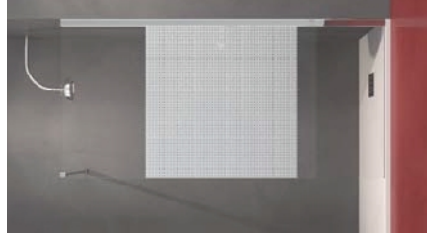

Decorados

Noise

Acrílicos / Acrylics