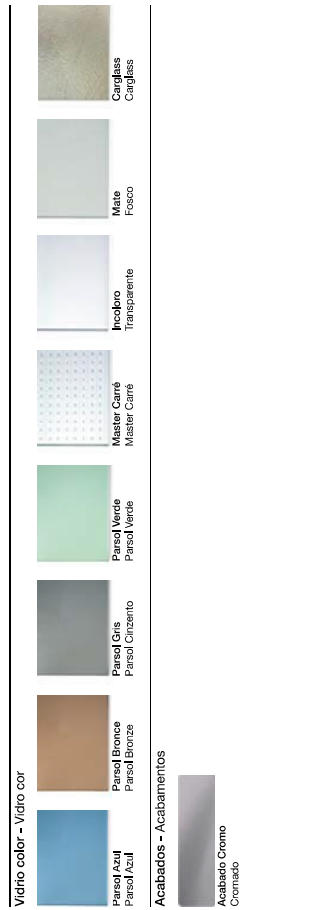

FEZ

Mampara de ducha angular con dos hojas abatibles una dividida en dos partes independientes.

- Acabado cromo.
- Perfiles de compensación para una mejor adaptación de la mampara a las diferentes medidas.
- Extensibilidad de 25 mm por cada lado.
- Sólo vidrio de 6 mm.
- Altura standard 1900 mm.

Resguardo de ducha angular com duas folhas rebatíveis uma dividida em duas partes independentes.

- Acabamento cromado.
- Perfis de compensação para uma melhor adaptação do resguardo a diferentes medidas.
- Extensível a 25 mm de cada lado.
- Só vidro de 6 mm.
- Altura standard 1900 mm.

Acabado Cromo – Acabamento Cromado

Medidas cm.	Vidrio Incoloro Vidro Transparente	Vidrio Mate / Decorado Vidro Fosco / Decorado	Vidrio Color / Master Carré Vidro Cor / Master Carré
Hasta 150	616,00 €	702,00 €	770,00 €
de 151 a 160	626,00 €	714,00 €	790,00 €
de 161 a 180	648,00 €	736,00 €	834,00 €

Incremento de Medida – Aumento de Medida
Medidas superiores en alto Vidrio 47,00 €
Medidas superiores em altura e largura do resguardo. cada 10 cms. Vidrio 47,00 €

Tratamiento antical +80,00 €