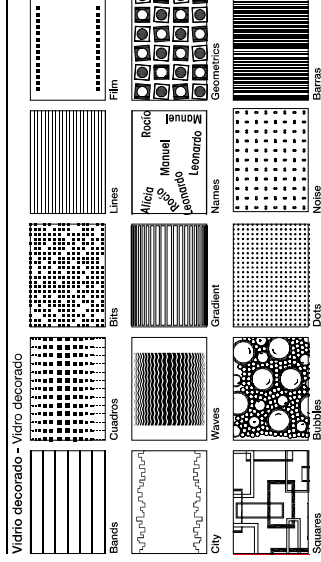

TAVIRA

Mampara de baño frontal con una hoja corredera y una hoja fija.

- Acabado cromo
- Sólo vidrio de 6 mm.
- Altura standard 1500 mm.

Resguardo de banheira frontal com uma folha de correr e uma fixa.

- Acabamento cromado.
- Só vidro de 6 mm.
- Altura standard 1500 mm.

Acabado Cromo – Acabamento Cromado

Medidas cm.	Vidrio Incoloro	Vidrio Mate / Decorado	Color/ Master Carré
Medidas cm.	Vidrio Transparente	Vidrio Fosco / Decorado	Cor / Master Carré
hasta 160	598,00 €	694,40 €	733,20 €

Incremento de Medida – Aumento de Medida

Medidas superiores en alto y ancho de la mampara	Vidrio
Medidas superiores en altura e largura do resguardo.	47,00 € cada 10 cms.

Tratamiento antical +80,00 €

Notas

Indicar lado de cogida. Indicas o lado do fixo.

Indicar fondo de banheira. Indicar fundo da banheira.