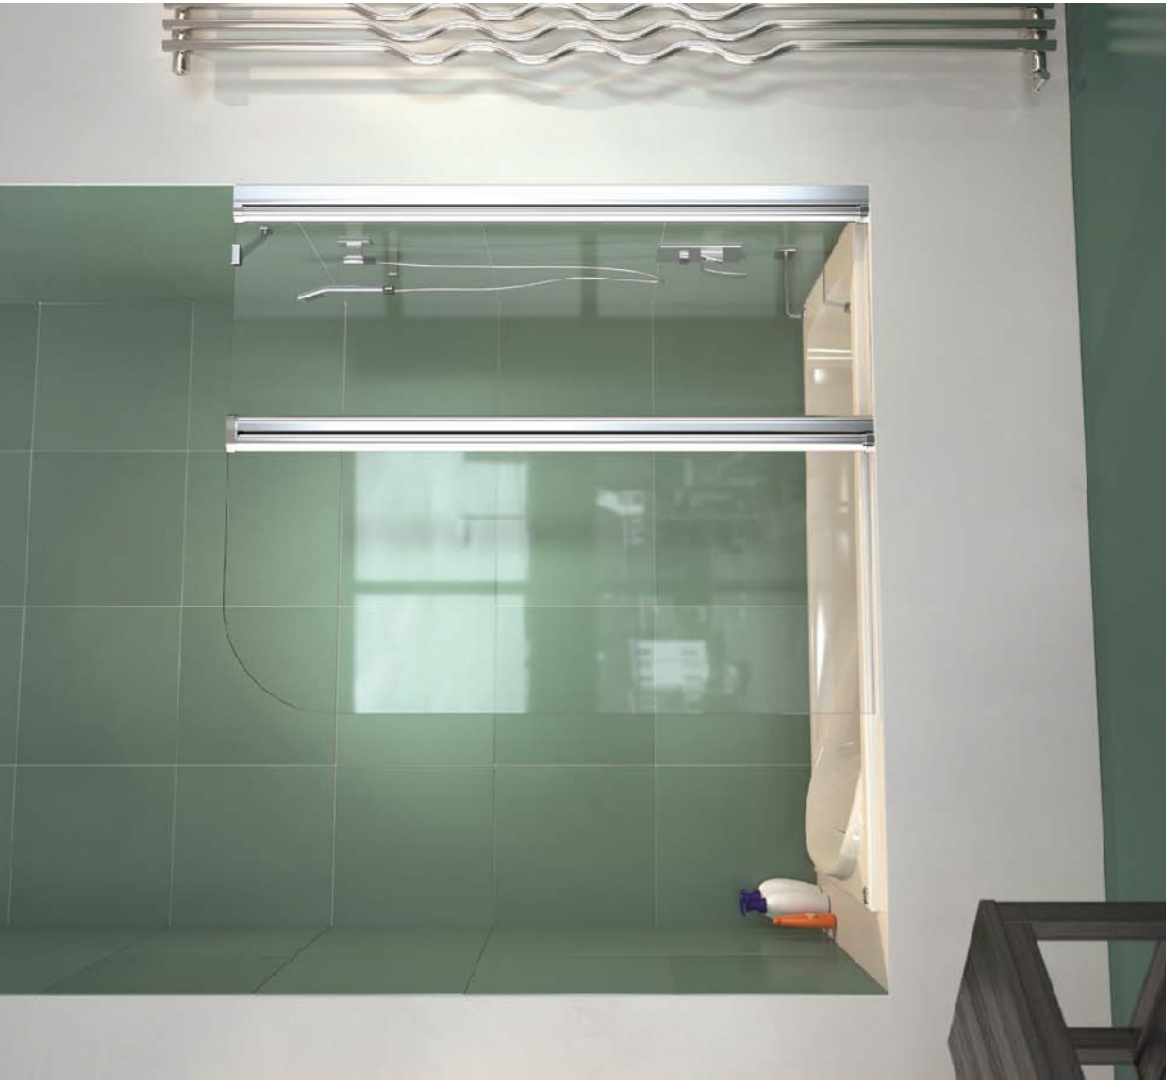

BANGKOK

Mampara de baño con dos hojas abatibles.

- Perfiles cromado.
- Extensibilidad de 10 mm por cada lado.
- Sólo vidrio de 6 mm.
- Altura standard 1500 mm.

Resguardo de baño frontal con duas folhas rebatíveis.