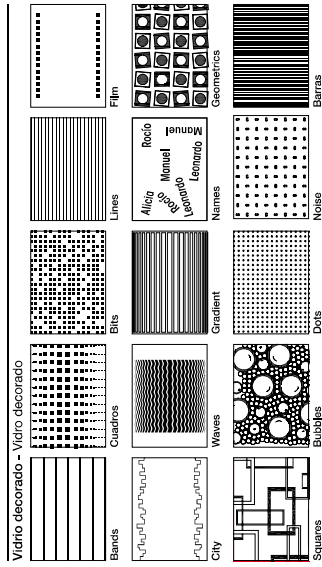

- Tratamiento antical +80€
- Substituição acrílico por espelho 48€ por folha / Substituição do acrílico por espelho 48€ cada folha.

Lateral fijo ducha. Lacado Branco – Lacado Branco / Acabado Cromo – Acabamento Cromado

Medidas cm.	Acabado Acabamento	Vidrio Incoloro		Vidrio Carglass		Vidrio Mate / Decorado	
		Acrílico	Vidrio Transparente	Vidrio Carglass	Vidrio Fosco / Decorado	Vidrio Fosco / Decorado	Vidrio Fosco / Decorado
Hasta / Até 30	Branco / Branco	70,82 €	152,00 €	178,00 €	186,00 €	186,00 €	186,00 €
Hasta / Até 30	Cromo / Cromado	142,82 €	220,00 €	246,00 €	258,00 €	258,00 €	258,00 €
Hasta / Até 80	Branco / Branco	126,26 €	222,00 €	248,00 €	270,00 €	270,00 €	270,00 €
Hasta / Até 80	Cromo / Cromado	198,26 €	292,00 €	318,00 €	330,00 €	330,00 €	330,00 €

Incremento de Acabado – Aumento de Acabamento

Cambio Color	Anodizado Acero	Vidrio	Acrílico
Mudança de Cor	Anodizado em Inox	Vidrio	Acrílico
	antical		
	+ 68,40 €	99,30 €	+60,00 €

Incremento de Medida – Aumento de Medida

Medidas superiores en alto y ancho del fijo.	Vidrio	Acrílico
Medidas superiores en altura e largura do fijo.	22,80 €	11,40 €
	cada 10 cms.	cada 10 cms.

Notas

Este modelo no está disponible en medidas superiores a 1000 mm.
Este modelo não está disponível em medidas superiores a 1000 mm.

Mínimo 500 mm.
Mínimo 500 mm.

Indicar lado donde va plegada.
Indicar o lado onde vai dobrada.

Vidrio - Vidrio

Acabados - Acabamentos

Acrílico - Acrílico

Lacado Vision Vision

Acrílico Master Carré Acrílico Master Carré