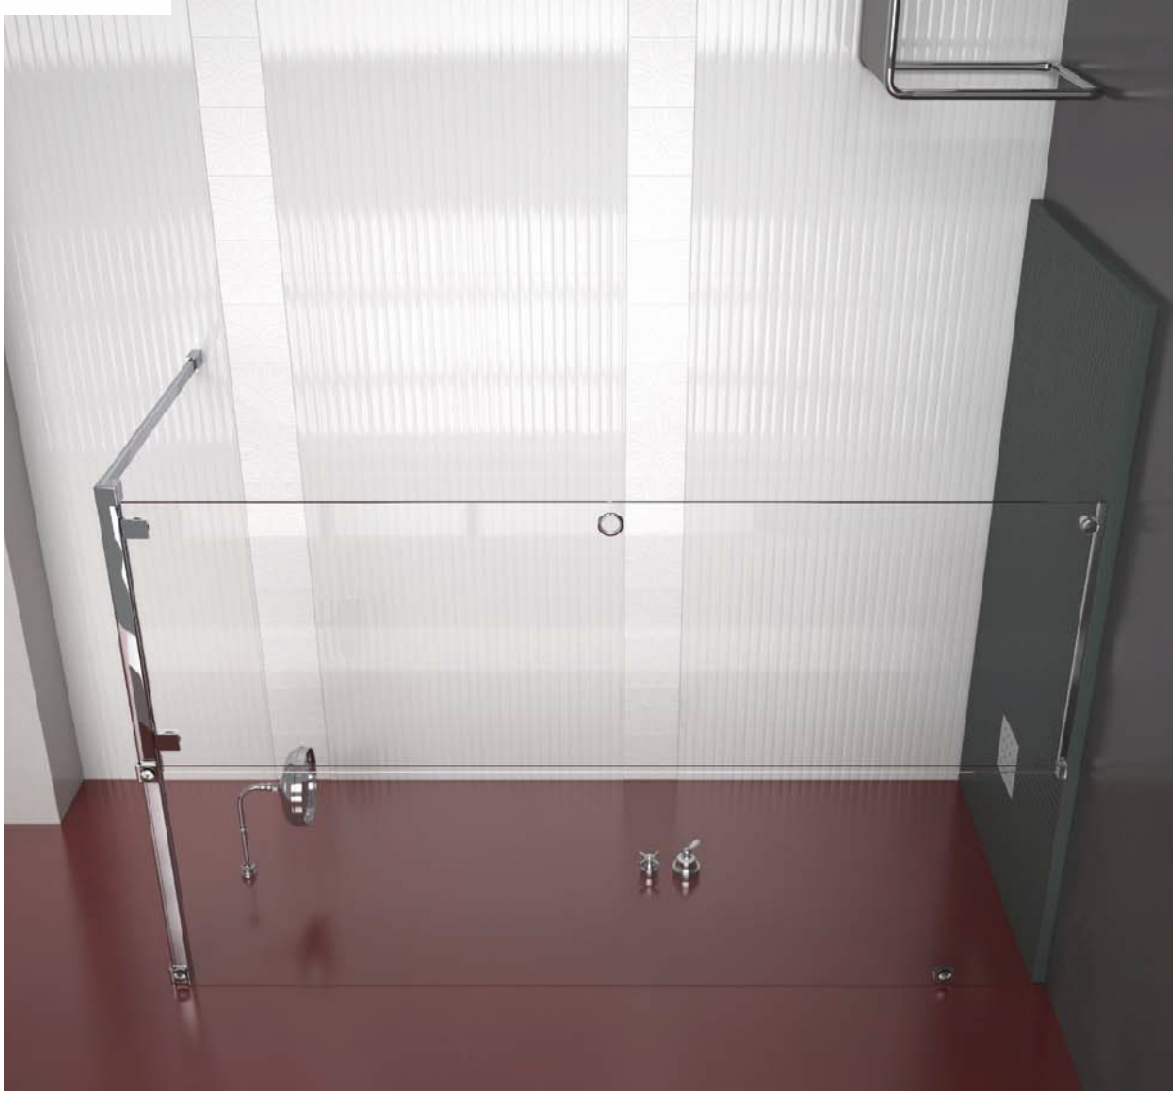

Medidas superiores en alto	Vidrio
y ancho de la mampara	Vidrio
Medidas superiores en altura e largura do resguardo.	47,00 € cada 10 cms.

Tratamiento antical +80€

Notas

Indicar fondo del plato

Indicar fondo do base de ducha

Indicar lado de cogida

Indicar se foder

Vidrio decorado – Vidrio decorado

Vidrio color – Vidrio cor

Acabados – Acabamentos

SOFIA

Mampara de ducha frontal con una hoja corredera y una hoja fija.

- Perfilado en blanco/ cromado/ color.
- Perfiles de compensación para una mejor adaptación de la mampara a las diferentes medidas.
- Extensibilidad de 30 mm por cada lado.
- Acrílico o vidrio.
- Altura standard 1870 mm.
- Posibilidad de espejo.