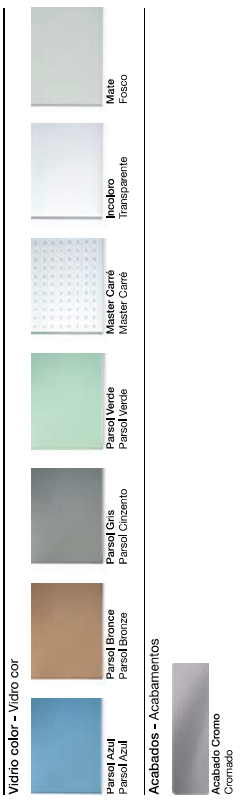

Tratamiento antical +120,00 €