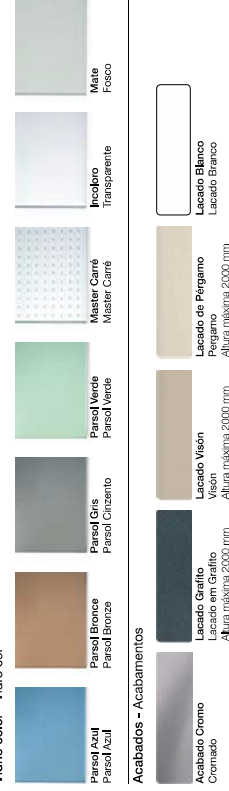

Vidrio color – Vidro cor