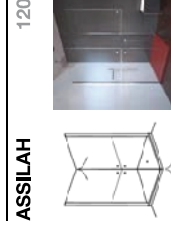

Ducha <-értice Abatibles

SURÍN

Mampara de ducha angular con una hoja abatible y dos hojas fijas.

- Acabado en cromo.
- Perfiles de compensación para una mejor adaptación de la mampara a las diferentes medidas.
- Extensibilidad de 10 mm por cada lado.
- Solo vidrio de 8 mm.
- Altura standard 1900 mm.