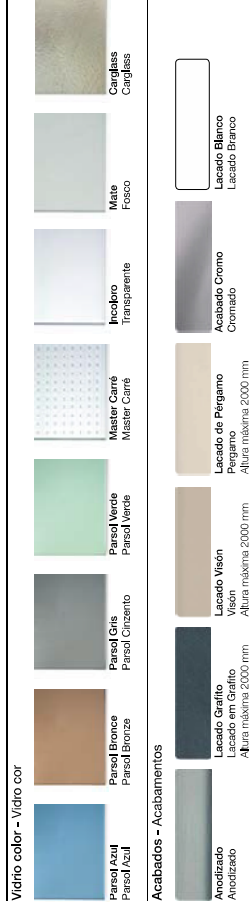

Lacado Blanco – Lacado Branco		Vidrio Incoloro / Decorado		Vidrio Mate / Decorado		Vidrio Color / Master Carré	
Medidas cm.	Vidrio Transparente	Vidrio Fosco / Decorado	Vidrio Fosco / Decorado	Vidrio Cor / Master Carré	Vidrio Cor / Master Carré		
Hasta 90	428,20 €	471,60 €	475,60 €	520,60 €	520,60 €		
De 91 a 110	512,80 €	556,20 €	558,20 €	605,20 €	605,20 €		

Incremento de Acabado – Aumento de Acabamento		Incremento de Medida – Aumento de Medida	
Cambio Color / Mudança de Cor	Anodizado Acero / Anodizado em Inox	Medidas superiores en alto y ancho de la mampara	Vidrio
+ 93,80 €	+ 132,44 €	Medidas superiores em altura e largura do resguardo.	47,00 € cada 10 cms.

Tratamiento antical +80€

Lateral fijo ducha. Lacado Blanco – Lacado Branco / Acabado Cromo – Acabamento Cromado			
Medidas cm.	Acabado / Acabamento	Vidrio Incoloro / Vidrio Transparente	Vidrio Mate / Decorado / Vidrio Cor / Vidrio Fosco / Decorado
Hasta / Até 30	Blanco / Branco	152,00 €	178,00 €
Hasta / Até 30	Cromo / Cromado	220,00 €	246,00 €
Hasta / Até 80	Blanco / Branco	222,00 €	270,00 €
Hasta / Até 80	Cromo / Cromado	292,00 €	318,00 €

Incremento de Acabado – Aumento de Acabamento		Incremento de Medida – Aumento de Medida	
Cambio Color / Mudança de Cor	Anodizado Acero / Anodizado em Inox	Medidas superiores en alto y ancho del fijo.	Vidrio
+ 68,40 €	+ 99,30 €	Medidas superiores em altura e largura do fixo.	22,80 € cada 10 cms.

Notas

Ancho máximo: 1600 mm.
Anchura máxima: 1600 mm.