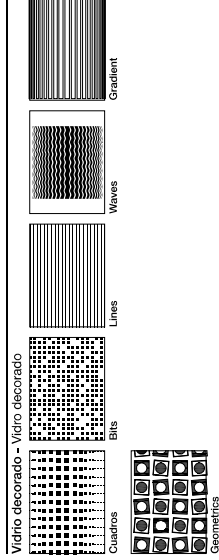

SÃO PAULO

Mampara de ducha semicircular con dos hojas correderas y dos hojas fijas.

- Lacado en blanco o color/ cromo.
- Perfiles de compensación para una mejor adaptación de la mampara a las diferentes medidas.
- Extensibilidad de 30 mm por cada lado.
- Solo vidrio de 6 mm.
- Altura standard 1950 mm.

Resguardo de ducha semicircular con duas folhas de correr e duas fixas.

- Perfilis alumínio lacado branco o em cor/ cromado.
- Perfilis de compensação para uma melhor adaptação do resguardo a diferentes medidas.
- Extensível a 30 mm de cada lado.
- Só vidro de 6 mm.
- Altura standard 1950 mm.

Lacado Blanco – Lacado Branco		
Medidas cm.	Vidrio Decorado	
Medidas cm.	Vidrio Transparente	
80 x 80	478,40 €	574,80 €
90 x 90	514,40 €	610,80 €

Incremento de Acabado – Aumento de Acabamento	
Cambio Color	Cromo
Mudança de Cor	Cromado
+ 93,80 €	193,20 €

Incremento de Medida – Aumento de Medida	
Medidas superiores en ancho de la mampara	Vidrio
Medidas superiores en largura do resguardo.	Vidro
	47,00 €
	cada 10 cms.

Tratamiento antical +120,00 €

Notas

Ver diagonales en pag. 208
Ver diagonais na pag. 208

Necesario indicar la marca del plato o diagonal
Necessario indicar a marca do prato ou diagonal

Sin posibilidad de cambio de altura.
Sem possibilidade de mudança de altura.