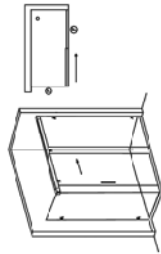

ACAPULCO

Mampara de ducha angular con dos hojas fijas y una hoja corredera.

- Acabado cromo.
- Frente vidrio de 6 mm lateral de 8 mm.
- Altura standard 1950 mm.

Resguardo de ducha angular com duas folhas fixas e uma folha de correr.

- Acabamento cromado.
- Frente vidro de 6 mm lateral de 8 mm.
- Altura standard 1950 mm.

Acabado Cromo – Acabamento Cromado

Medidas cm.	Vidrio Incoloro	Vidrio Mate / Decorado	Color / Master Carré
Medidas cm.	Vidrio Transparente	Vidrio Fosco / Decorado	Cor / Master Carré
hasta 220	737,00 €	935,88 €	1.011,44 €
de 220 a 250	878,00 €	1.076,88 €	1.152,44 €

Incremento de Medida – Aumento de Medida

Medidas superiores en alto y ancho de la mampara	Vidrio	
Medidas superiores en altura e largura do resguardo.	Vidrio	47,00 € cada 10 cms.

Tratamiento antical +100 €

Notas

El cálculo del precio es la suma de los lados.
O cálculo do preço é a soma dos lados.