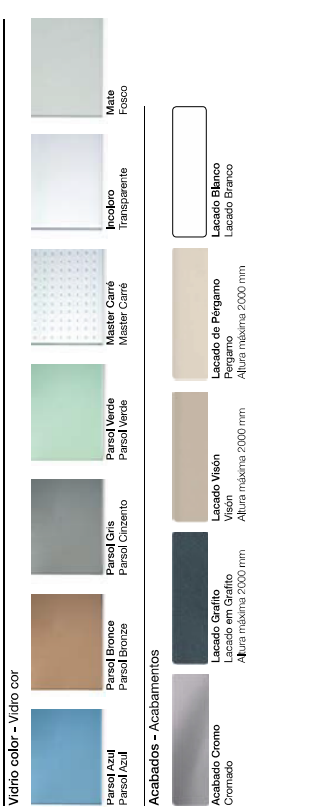

Resguardo de baño frontal con una folha de correr e uma fixa.

- Perfil alumínio lacado branco o em cor/ cromado.
- Perfis de compensação para uma melhor adaptação do resguardo a diferentes medidas.
- Extensível a 30 mm de cada lado.
- Só vidro de 6 mm.
- Altura standard 1500 mm.

Lacado Blanco – Lacado Branco		
Medidas cm.	Vidrio Incoloro Vidrio Transparente	Color / Master Carré Cor/Master Carré
hasta 160	428,00 €	524,40 €

Incremento de Acabado – Aumento de Acabamento		
Cambio Color Mudança de Cor	Cromo Cromado	Incremento de Medida – Aumento de Medida
+ 93,80 €	+110,20 €	Medidas superiores en alto Vidrio
		Medidas superiores em altura e largura do resguardo. cada 10 cms,

Tratamiento antical +80,00€

Lateral fijo ducha, Lacado Blanco – Lacado Branco / Acabado Cromo – Acabamento Cromado		
Medidas cm.	Vidrio Incoloro Vidrio Transparente	Vidrio Color Vidrio Cor
Hasta / Até 30	Blanco / Branco 118,00 €	150,00 €
Hasta / Até 60	Cromo / Branco 190,00 €	222,00 €
Hasta / Até 80	Blanco / Branco 180,00 €	238,00 €
Hasta / Até 80	Cromo / Cromado 252,00 €	290,00 €

Incremento de Acabado – Aumento de Acabamento		
Cambio Color Mudança de Cor	Tratamiento antical	Incremento de Medida – Aumento de Medida
+ 68,40 €	+60,00 €	Medidas superiores en alto Vidrio
		Medidas superiores em altura e largura do fixo. cada 10 cms,

Notas

Ancho mínimo: 1000 mm,
Anchura mínima: 1000 mm,
Ancho máximo: 1750 mm,
Anchura máxima: 1750 mm.