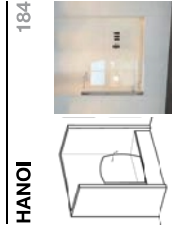

Bañera U-eco Abatibles