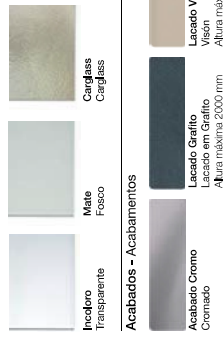

Vidrio - Vidro