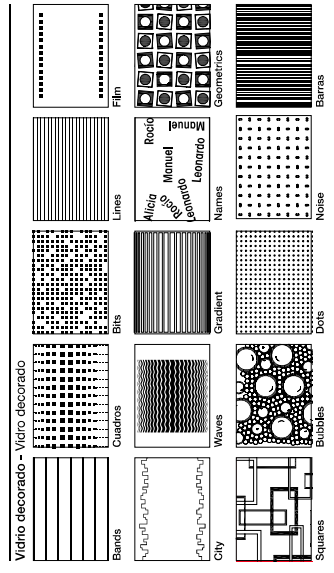

Lacado Blanco – Lacado Branco			
Medidas cm.	Acrílico	Vidrio Incoloro	Vidrio Mate / Decorado
Medidas cm.	Vidrio Transparente	Vidrio Carglass	Vidrio Fosco / Decorado
hasta 99	212,50 €	302,81 €	341,54 €
de 100 a 130	256,37 €	346,68 €	385,41 €
de 131 a 160	280,98 €	385,41 €	423,93 €
			405,96 €
			449,83 €
			488,56 €

Incremento de Acabado – Aumento de Acabamento			
Cambio Color	Plata Mate	Cromo	Vidrio
Mudança de Cor	Prata Fosco	Cromado	Vidro
+ 93,80 €	+160,00 €	+160,00 €	47,00 €
	sobre blanco	sobre blanco	cada 10 cms,
			cada 10 cms,

- Tratamiento antical +80,00€
- Substituição acrílico por espejo 48€ / Substituição do acrílico por espelho 48€ cada folha.

Lateral fijo ducha. Lacado Blanco – Lacado Branco / Acabado Cromo – Acabamento Cromado			
Medidas cm.	Acabado	Vidrio Incoloro	Vidrio Mate / Decorado
Medidas cm.	Acabamento	Vidrio Transparente	Vidrio Fosco / Decorado
Hasta / Até 30	Blanco / Branco	50,08 €	118,00 €
Hasta / Até 30	Cromo / Cromado	122,08 €	144,00 €
Hasta / Até 80	Blanco / Branco	190,00 €	216,00 €
Hasta / Até 80	Cromo / Cromado	101,64 €	206,00 €
Hasta / Até 80	Cromo / Cromado	173,64 €	278,00 €

Incremento de Acabado – Aumento de Acabamento			
Cambio Color	Plata Mate	Tratamiento antical	Vidrio
Mudança de Cor	Prata Fosco	antical	Vidro
+ 68,40 €	40,00 €	+60,00 €	22,80 €
			cada 10 cms,
			cada 10 cms,