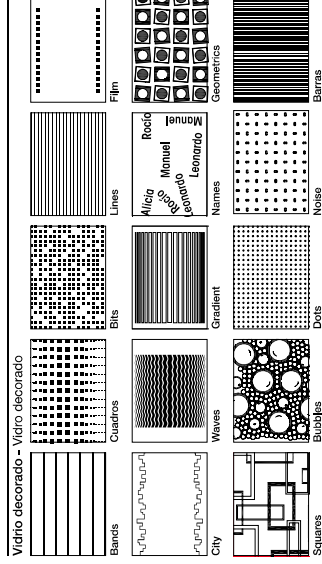

Lacado Blanco – Lacado Branco		Color / Master Carré
Medidas cm.	Vidrio Incoloro	Cor / Master Carré
Medidas cm.	Vidrio Transparente	Cor / Master Carré
hasta 160	448,00 €	619,00 €
hasta 200	508,00 €	736,00 €

Incremento de Acabado – Aumento de Acabamento

Cambio Color	Cromo
Mudança de Cor	Cromado
	+ 93,80 €
	+130,80 €

Incremento de Medida – Aumento de Medida

Medidas superiores en alto	Vidrio
Mudança de altura	Vidro
Medidas superiores em altura e largura do resguardo.	47,00 €
	cada 10 cms.

Tratamiento antical +120€

Lateral fijo ducha, Lacado Blanco – Lacado Branco / Acabado Cromo – Acabamento Cromado

Medidas cm.	Acabado	Vidrio Mate / Decorado	Vidrio Color
Medidas cm.	Acabamento	Vidrio Transparente	Vidrio Cor
Hasta / Até 30	Blanco / Branco	152,00 €	186,00 €
Hasta / Até 30	Cromo / Cromado	220,00 €	270,00 €
Hasta / Até 80	Blanco / Branco	222,00 €	282,00 €
Hasta / Até 80	Cromo / Cromado	282,00 €	342,00 €

Incremento de Acabado – Aumento de Acabamento

Cambio Color	Cromo
Mudança de Cor	Cromado
	+ 68,40 €
	+60,00 €

Incremento de Medida – Aumento de Medida

Medidas superiores en alto	Vidrio
Mudança de altura	Vidro
Medidas superiores em altura e largura do fixo.	22,80 €
	cada 10 cms.

Notas

Ancho máximo 2200 mm
Anchura máxima 2200 mm