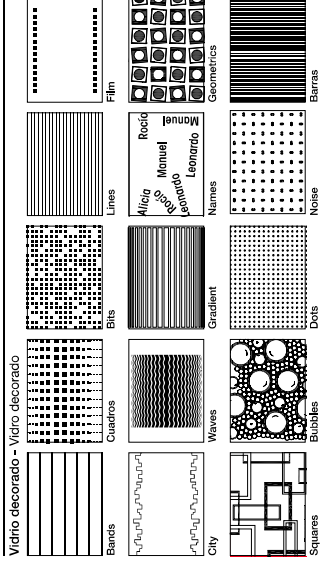

CUZCO

Mampara de baño frontal con una hoja fija.

- Acabado cromo.
- Sólo vidrio de 6 mm.
- Altura standard 1500 mm.

Resguardo de baño frontal con una folha de correr e uma fixa.

- Acabamento cromado.
- Só vidro de 6 mm.
- Altura standard 1500 mm.

Acabado Cromo – Acabamento Cromado

Medidas cm.	Vidrio Incoloro	Vidrio Mate / Decorado	Color / Master Carré
hasta 160	598,00 €	694,40 €	733,20 €

Incremento de Medida – Aumento de Medida

Medidas superiores en alto	Vidrio
Medidas superiores en altura e largura do resguardo.	47,00 € cada 10 cms.

Tratamiento antical +80,00 €

Notas

Ancho mínimo 1000 mm
Anchura mínima 1000 mm

Ancho máximo 1750 mm
Anchura máxima 1750 mm

Indicar lado del fijo
Indicar o lado do fixo