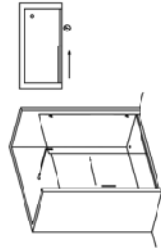

AMMÁN

Mampara de ducha frontal con una hoja corredera y una hoja fija.

- Vidrio de 6 mm.
- Altura del vidrio 1980 mm.

Resguardo de ducha frontal con una folha de correr e outra fixa.

- Vidrio de 6 mm.
- Altura do vidro 1980 mm.

Acabado Cromo – Acabamento Cromado

Medidas cm.	Vidrio Incoloro	Vidrio Mate / Decorado	Color / Master Carré
hasta 160	Vidrio transparente	Vidrio fosco / Decorado	Cor / Master Carré
	638,80 €	735,90 €	821,20 €

Incremento de Medida – Aumento de Medida

Medidas superiores en alto y ancho de la mampara	Vidrio
Medidas superiores en altura e largura do resguardo,	47,00 € cada 10 cms.

Tratamiento antical +80€

Notas

Para incremento de medidas consultar.
Para aumento de medidas consultar.

Mínimo de fabricación 1100 mm.
Mínimo de fabricación 1100 mm

Máximo de fabricación 1600 mm.
Máximo de fabricación 1600 mm.

Indicar lado del fijo.
Indicar o lado do fixo.