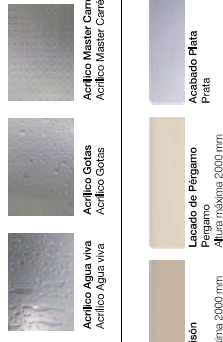

Notas

Alto mínimo 1600 mm
Altura mínima 1600 mm

Vidrio - Vidro

Acrílico - Acrílico

Acabados - Acabamentos

NASSAU

Mampara de ducha frontal con dos hojas fijas y dos hojas correderas.

- Acabado cromo.
- Sólo vidrio de 6 mm.
- Altura standard 1950 mm.