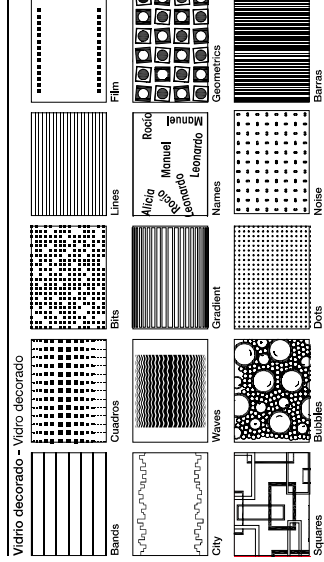

Lacado Blanco – Lacado Branco			
Medidas cm.	Acrílico	Vidrio Incoloro	Vidrio Mate / Decorado
Medidas cm.	Vidrio Transparente	Vidrio Carglass	Vidrio Fosco / Decorado
hasta 200	261,51 €	377,71 €	416,23 €
			480,64 €

Incremento de Acabado – Aumento de Acabamento

Cambio Color	Incremento de Medida – Aumento de Medida	Vidrio	Acrílico
Mudança de Cor	Medidas superiores en alto y ancho de la mampara	Vidrio	Acrílico
+ 93,80 €	Medidas superiores en altura e largura do resguardo.	47,00 €	23,40 €
+ 216,00 €		cada 10 cms,	cada 10 cms,

- Tratamiento antical + 120,00€
- Sustitución acrílico por espejo 48€ por hoja / Substituição do acrílico por espejo 48€ cada folha.

Lateral fijo ducha. Lacado Blanco – Lacado Branco / Acabado Cromo – Acabamento Cromado			
Medidas cm.	Acabado	Vidrio Incoloro	Vidrio Mate / Decorado
Medidas cm.	Acabamento	Vidrio Transparente	Vidrio Fosco / Decorado
Hasta / Até 30	Blanco / Branco	50,08 €	118,00 €
Hasta / Até 30	Cromo / Cromado	122,08 €	144,00 €
Hasta / Até 80	Blanco / Branco	101,64 €	190,00 €
Hasta / Até 80	Cromo / Cromado	173,64 €	216,00 €
			206,00 €
			278,00 €

Incremento de Acabado – Aumento de Acabamento

Cambio Color	Incremento de Medida – Aumento de Medida	Vidrio	Acrílico
Mudança de Cor	Medidas superiores en alto y ancho del fijo.	Vidrio	Acrílico
+ 68,40 €	Medidas superiores en altura e largura do fijo.	22,80 €	11,40 €
+ 60,00 €		cada 10 cms,	cada 10 cms,