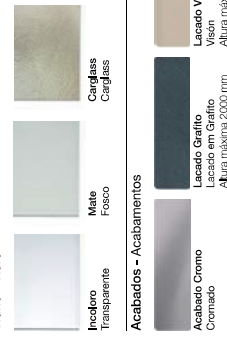

Vidrio decorado – Vidrio decorado

Vidrio - Vidrio

Acrílico - Acrílico

TAVIRA

Mampara de baño frontal con una hoja corredera y una hoja fija.

- Acabado cromo
- Sólo vidrio de 6 mm.
- Altura standard 1500 mm.