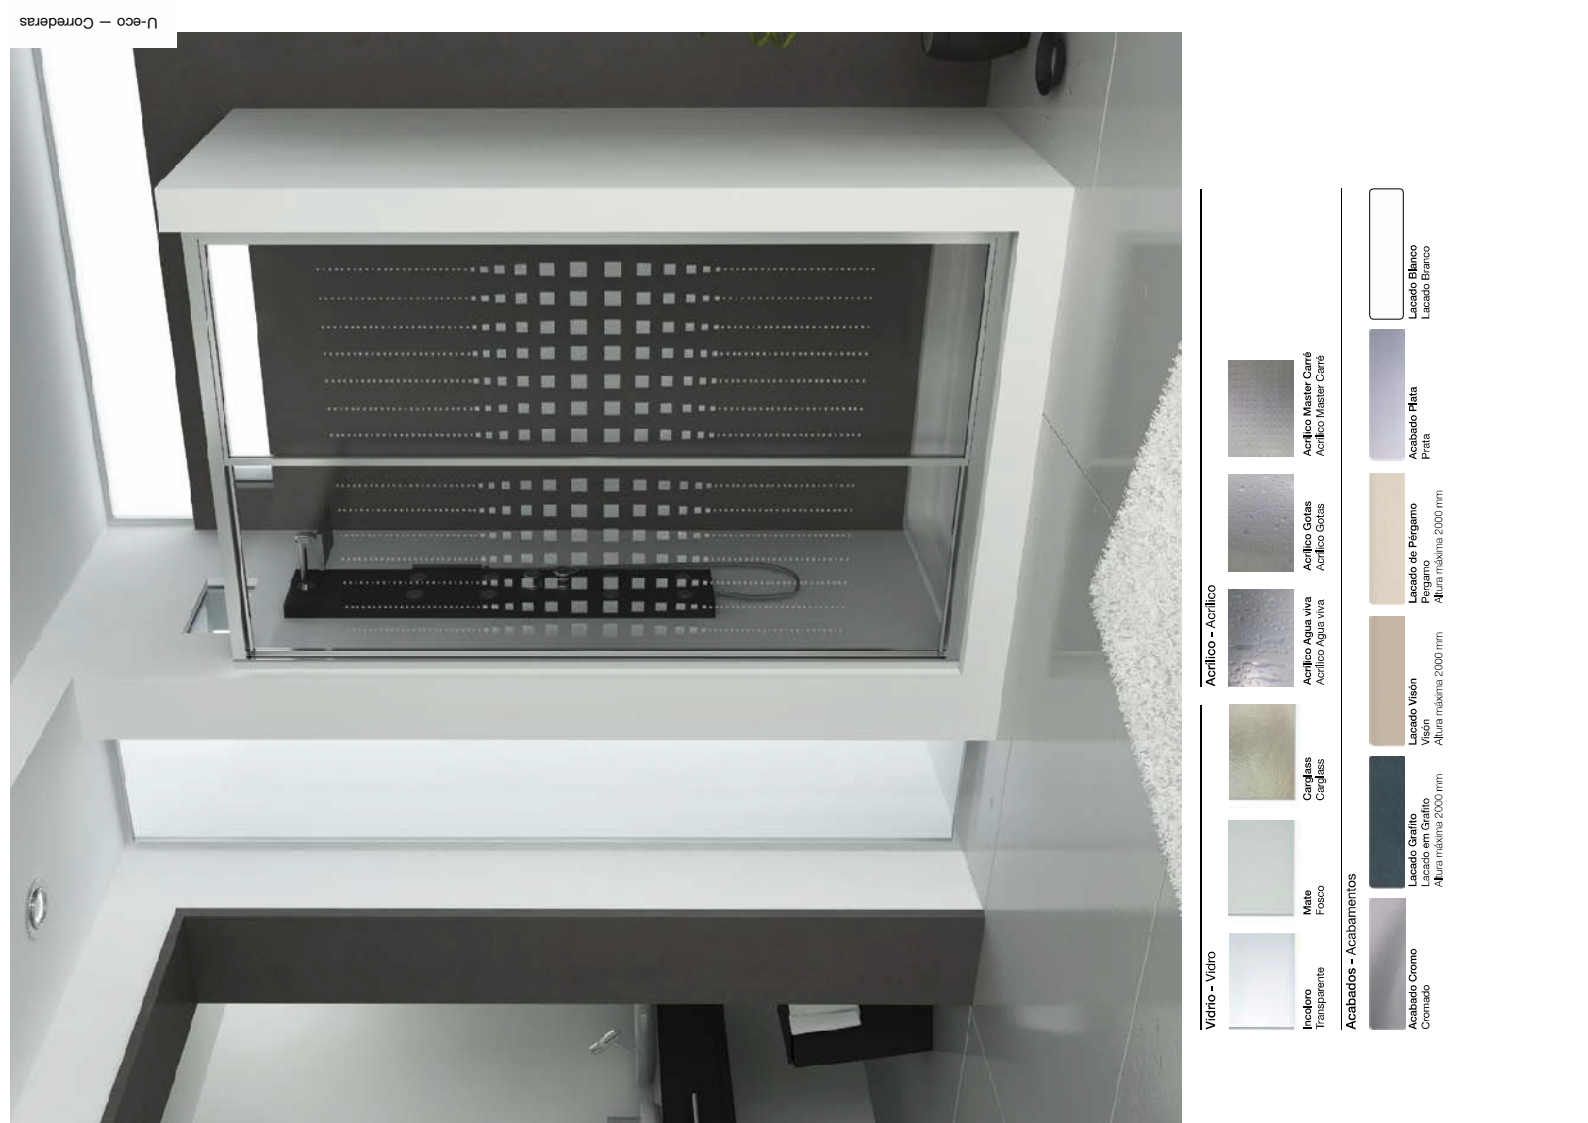

Vidrio - Vidro

Acabados - Acabamentos

Acrílico - Acrílico