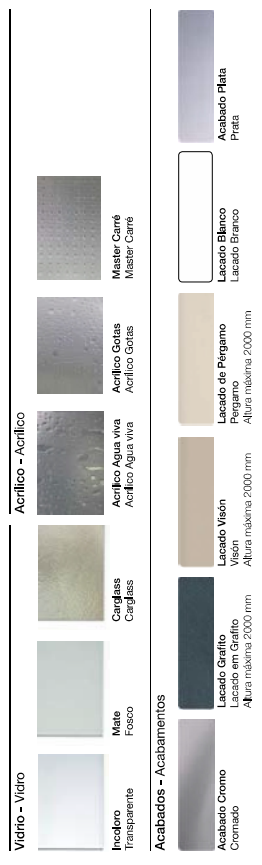

Lacado Blanco – Lacado Branco			
Medidas cm.	Acrílico	Vidrio Incoloro	Vidrio Mate / Decorado
Medidas cm.	Vidrio Transparente	Vidrio Carglass	Vidrio Fosco / Decorado
hasta 99	212,50 €	302,81 €	341,54 €
de 100 a 130	256,37 €	346,68 €	385,41 €
de 131 a 160	280,98 €	385,41 €	423,93 €
			405,96 €
			449,83 €
			488,56 €

Incremento de Acabado – Aumento de Acabamento			
Cambio Color	Plata Mate	Cromo	Vidrio
Mudança de Cor	Prata Fosco	Cromado	Vidro
+ 93,80 €	+160,00 €	+160,00 €	47,00 €
	sobre blanco	sobre blanco	cada 10 cms,
			cada 10 cms,

- Tratamiento antical +80,00€
- Substituição acrílico por espejo 48€ / Substituição do acrílico por espelho 48€ cada folha.

Lateral fijo ducha. Lacado Blanco – Lacado Branco / Acabado Cromo – Acabamento Cromado			
Medidas cm.	Acabado	Vidrio Incoloro	Vidrio Mate / Decorado
Medidas cm.	Acabamento	Vidrio Transparente	Vidrio Fosco / Decorado
Hasta / Até 30	Blanco / Branco	50,08 €	118,00 €
Hasta / Até 30	Cromo / Cromado	122,08 €	144,00 €
Hasta / Até 80	Blanco / Branco	190,00 €	216,00 €
Hasta / Até 80	Cromo / Cromado	101,64 €	206,00 €
Hasta / Até 80	Cromo / Cromado	173,64 €	278,00 €

Incremento de Acabado – Aumento de Acabamento			
Cambio Color	Plata Mate	Tratamiento antical	Vidrio
Mudança de Cor	Prata Fosco	antical	Vidro
+ 68,40 €	40,00 €	+60,00 €	22,80 €
			cada 10 cms,
			cada 10 cms,