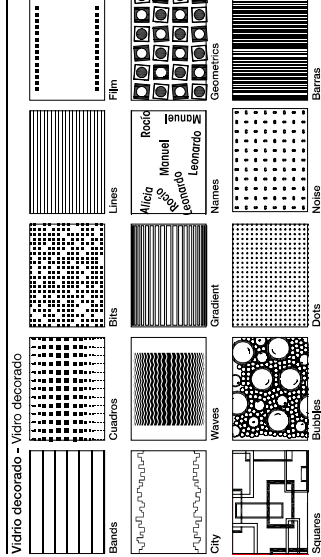

Lacado Blanco – Lacado Branco		Vidrio Incoloro / Decorado		Vidrio Mate / Decorado		Vidrio Color / Master Carré	
Medidas cm.	Vidrio Transparente	Vidrio Fosco / Decorado	Vidrio Fosco / Decorado	Vidrio Cor / Master Carré	Vidrio Cor / Master Carré		
Hasta 90	428,20 €	471,60 €	475,60 €	520,60 €	520,60 €		
De 91 a 110	512,80 €	556,20 €	558,20 €	605,20 €	605,20 €		

Incremento de Acabado – Aumento de Acabamento		Incremento de Medida – Aumento de Medida	
Cambio Color / Mudança de Cor	Anodizado Acero / Anodizado em Inox	Medidas superiores en alto y ancho de la mampara	Vidrio
+ 93,80 €	+ 132,44 €	Medidas superiores em altura e largura do resguardo.	47,00 € cada 10 cms.

Tratamiento antical +80€

Lateral fijo ducha. Lacado Blanco – Lacado Branco / Acabado Cromo – Acabamento Cromado			
Medidas cm.	Acabado / Acabamento	Vidrio Incoloro / Vidrio Transparente	Vidrio Mate / Decorado / Vidrio Cor / Vidrio Fosco / Decorado
Hasta / Até 30	Blanco / Branco	152,00 €	178,00 €
Hasta / Até 30	Cromo / Cromado	220,00 €	246,00 €
Hasta / Até 80	Blanco / Branco	222,00 €	270,00 €
Hasta / Até 80	Cromo / Cromado	292,00 €	318,00 €

Incremento de Acabado – Aumento de Acabamento		Incremento de Medida – Aumento de Medida	
Cambio Color / Mudança de Cor	Anodizado Acero / Anodizado em Inox	Medidas superiores en alto y ancho del fijo.	Vidrio
+ 68,40 €	+ 99,30 €	Medidas superiores em altura e largura do fixo.	22,80 € cada 10 cms.

Notas

Ancho máximo: 1600 mm.
Anchura máxima: 1600 mm.