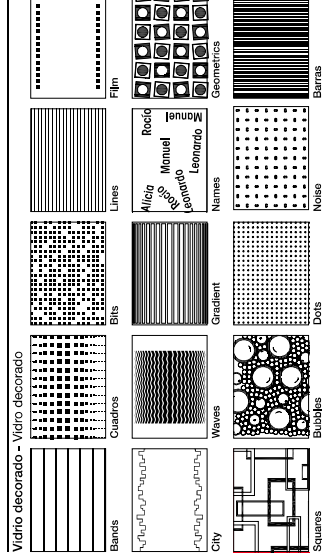

SICILIA

Mampara de ducha angular con dos hojas correderas y dos hojas fijas.

- Lacado en blanco o cromo.
- Perfiles de compensación para una mejor adaptación de la mampara a las diferentes medidas.
- Exensibilidad de 30 mm por cada lado.
- Solo vidrio de 6 mm.
- Color vidrio: gris/ bronce/ azul/ verde.
- Altura standard de mampara de ducha: 1870 mm.
- No se puede modificar alturas.

Resguardo de ducha angular con duas folhas de correr e duas fixas.

- Lacado em branco ou cromo.
- Perfis de compensação para uma melhor adaptação do resguardo as diferentes medidas.
- Extensibilidade de 30 mm por cada lado.
- Só vidro de 6 mm.
- Cor do vidro: cinzento/ bronce/ azul/ verde.
- Altura standard resguardo de duche: 1870 mm.
- Nao de pode modificar alturas.

Lacado Blanco – Lacado Branco / Cromo – Acabamento Cromado

Medidas cm.	Blanco	Cromo
160-180	774,00 €	990,00 €
181-200	864,00 €	1,080,00 €
201-220	954,00 €	1,170,00 €
221-240	1,044,00 €	1,260,00 €

Incremento de Medida – Aumento de Medida

Medidas superiores en ancho de la mampara	Vidrio
Medidas superiores en largura do resguardo,	80,00 € cada 10 cms.

Notas

Mínimo de fabricación de un lateral 700 mm.
Mínimo de fabricación de um lateral 700 mm.

Para incremento de medidas consultar.
Para aumento de medidas consultar.

El cálculo del precio es la suma de los lados.
O calculo do preço é a soma dos lados.

Tratamiento antical incluido PVP: