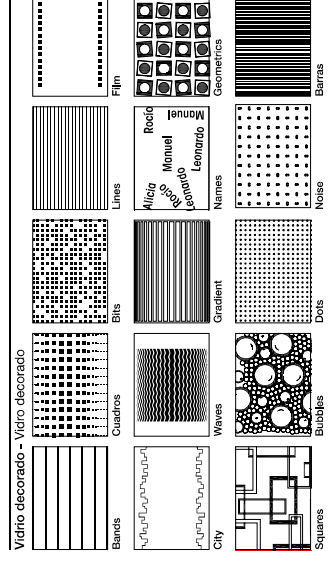

FEZ

Mampara de ducha angular con dos hojas abatibles una dividida en dos partes independientes.

- Acabado cromo.
- Perfiles de compensación para una mejor adaptación de la mampara a las diferentes medidas.
- Extensibilidad de 25 mm por cada lado.
- Sólo vidrio de 6 mm.
- Altura standard 1900 mm.

Resguardo de ducha angular com duas folhas rebatíveis uma dividida em duas partes independentes.

- Acabamento cromado.
- Perfis de compensação para uma melhor adaptação do resguardo a diferentes medidas.
- Extensível a 25 mm de cada lado.
- Só vidro de 6 mm.
- Altura standard 1900 mm.

Acabado Cromo – Acabamento Cromado

Medidas cm.	Vidrio Incoloro Vidro Transparente	Vidrio Mate / Decorado Vidro Fosco / Decorado	Vidrio Color / Master Carré Vidro Cor / Master Carré
Hasta 150	616,00 €	702,00 €	770,00 €
de 151 a 160	626,00 €	714,00 €	790,00 €
de 161 a 180	648,00 €	736,00 €	834,00 €

Incremento de Medida – Aumento de Medida
Medidas superiores en alto Vidrio 47,00 €
Medidas superiores em altura e largura do resguardo. cada 10 cms. Vidrio 47,00 €

Tratamiento antical +80,00 €