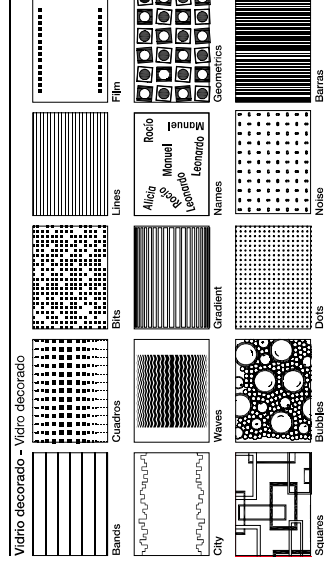

PETRA

Mampara de ducha frontal con dos hojas plegables.

- Perfiles blanco/ cromo.
- Perfiles de compensación para una mejor adaptación de la mampara a las diferentes medidas.
- Extensibilidad de 25 mm por cada lado.
- Solo vidrio de 6 mm.
- Altura standard 1900 mm.

Resguardo de baño frontal con una folha rebatível e outra fixa.

- Perfis branco/ cromado.
- Perfis de compensação para uma melhor adaptação do resguardo a diferentes medidas.
- Extensível a 25 mm de cada lado.
- Só vidro de 6 mm.
- Altura standard 1900 mm.

Lacado Blanco – Lacado Branco

Medidas cm.	Vidrio Incoloro Vidro Transparente	Vidrio Carglass Vidro Carglass	Vidrio Mate / Decorado Vidro Fosco / Decorado	Vidrio Color / Master Carré Vidro Cor / Master Carré
Hasta 90	452,00 €	497,80 €	532,20 €	549,50 €

Incremento de Acabado – Aumento de Acabamento

Cromo Cromado	Incremento de Medida – Aumento de Medida
+ 90,00 €	Medidas superiores en alto y ancho de la mampara Vidrio Medidas superiores em altura e largura do resguardo. cada 10 cms. Vidrio

Tratamiento antical +80€

Lateral fijo ducha. Lacado Blanco – Lacado Branco / Acabado Cromo – Acabamento Cromado

Medidas cm.	Acabado Cromado	Vidrio Incoloro Vidro Transparente	Vidrio Carglass Vidro Carglass	Vidrio Mate / Decorado Vidro Fosco / Decorado	Vidrio Color Vidro Cor
Hasta / Até 30	Blanco / Branco	152,00 €	178,00 €	186,00 €	198,00 €
Hasta / Até 30	Cromo / Cromado	220,00 €	246,00 €	258,00 €	270,00 €
Hasta / Até 80	Blanco / Branco	222,00 €	248,00 €	270,00 €	282,00 €
Hasta / Até 80	Cromo / Cromado	292,00 €	318,00 €	330,00 €	342,00 €

Incremento de Acabado – Aumento de Acabamento

Tratamiento antical antical	Incremento de Medida – Aumento de Medida
+60,00 €	Medidas superiores en alto y ancho del fijo, Vidrio Medidas superiores em altura e largura do fijo. cada 10 cms. Vidrio

Notas