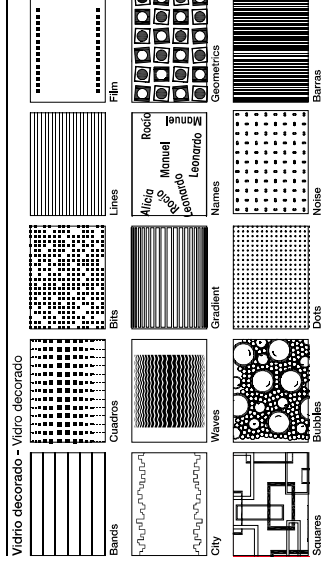

DUBAI

Mampara de baño frontal con una hoja abatible.

- Lacado cromo.
- Perfiles de compensación para una mejor adaptación de la mampara a las diferentes medidas.
- Extensibilidad de 10 mm.
- Solo vidrio de 6 mm.
- Altura standard 1450 mm.

Resguardo de baño frontal con una folha rebatível.

- Perfis cromado.
- Perfis de compensação para uma melhor adaptação do resguardo a diferentes medidas.
- Extensível a 10 mm.
- Só vidro de 6 mm.
- Altura standard 1450 mm.

Acabado Cromo – Acabamento Cromado

Medidas cm.	Vidrio Incoloro Vidro Transparente	Vidrio Carglass Vidro Carglass	Vidrio Mate / Decorado Vidro Fosco / Decorado	Color / Master Carré Cor / Master Carré
90 x 145	239,40 €	263,60 €	275,60 €	311,40 €

Incremento de Medida – Aumento de Medida

Medidas superiores en alto y ancho de la mampara	Vidrio
Medidas superiores em altura e largura do resguardo.	47,00 € cada 10 cms.

Tratamiento antical +60,00 €

Notas

Para otras medidas consultar
Para outras medidas consultar

Indicar cogida (derecha o izquierda)
Indicar cogida (direito ou esquerdo)

Solo apertura exterior
Apenas abertura externa

Vidrio decorado – Vidro decorado