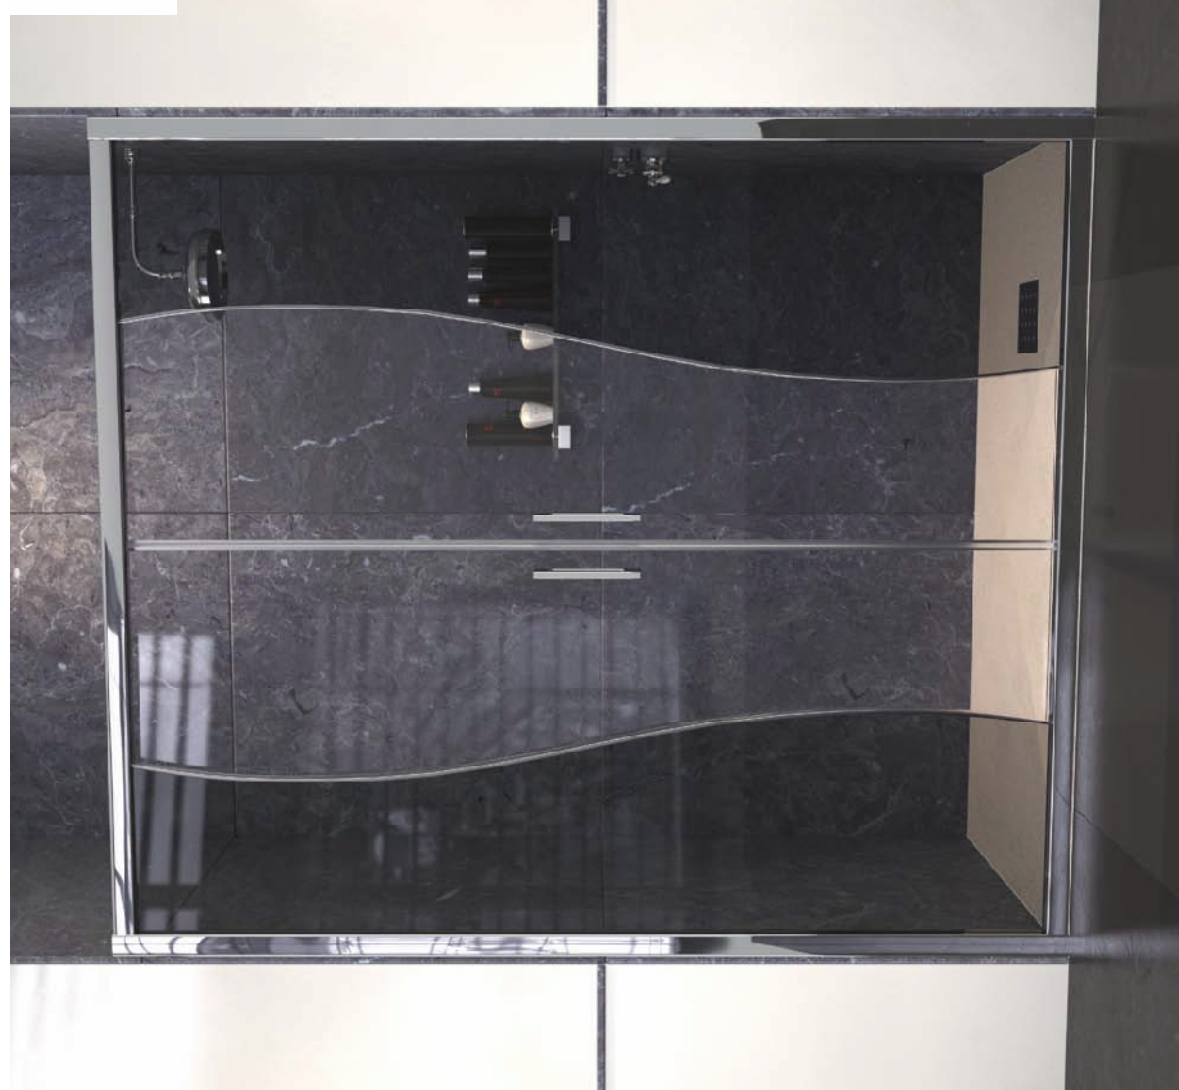

Vidrio decorado – Vidro decorado

Vidrio color – Vidro cor

Acabados – Acabamentos

BOGOTÁ

Mampara de ducha frontal con dos hojas correderas y dos hojas fijas.

- Lacado en blanco o color/ cromo.
- Perfiles de compensación para una mejor adaptación de la mampara a las diferentes medidas.
- Extensibilidad de 30 mm por cada lado.
- Solo vidrio de 6 mm.
- Altura standard 1950 mm.

Acabados - Acabamentos

	Acabado Cromo Cromado
	Lacado Blanco Lacado Branco

PRAGA

Mampara de ducha frontal con dos hojas correderas y dos hojas fijas.

- Vidrio de 6 mm.
- Altura del vidrio 1980 mm.

Resguardo de ducha frontal con duas folhas de correr e duas fixas.

- Vidrio de 6 mm.
- Altura do vidro 1980 mm.

Acabado Cromo – Acabamento Cromado

Medidas cm.	Vidrio Incoloro		Vidrio Mate / Decorado	
	Vidrio Transparente	821,20 €	Vidrio Fosco / Decorado	Cor / Master Carré
hasta 160	638,80 €	735,90 €	821,20 €	
hasta 200	759,00 €	856,00 €	987,60 €	