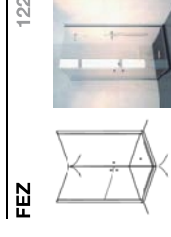

Ducha <-értice Abatibles

SURÍN

Mampara de ducha angular con una hoja abatible y dos hojas fijas.

- Acabado en cromo.
- Perfiles de compensación para una mejor adaptación de la mampara a las diferentes medidas.
- Extensibilidad de 10 mm por cada lado.
- Solo vidrio de 8 mm.
- Altura standard 1900 mm.