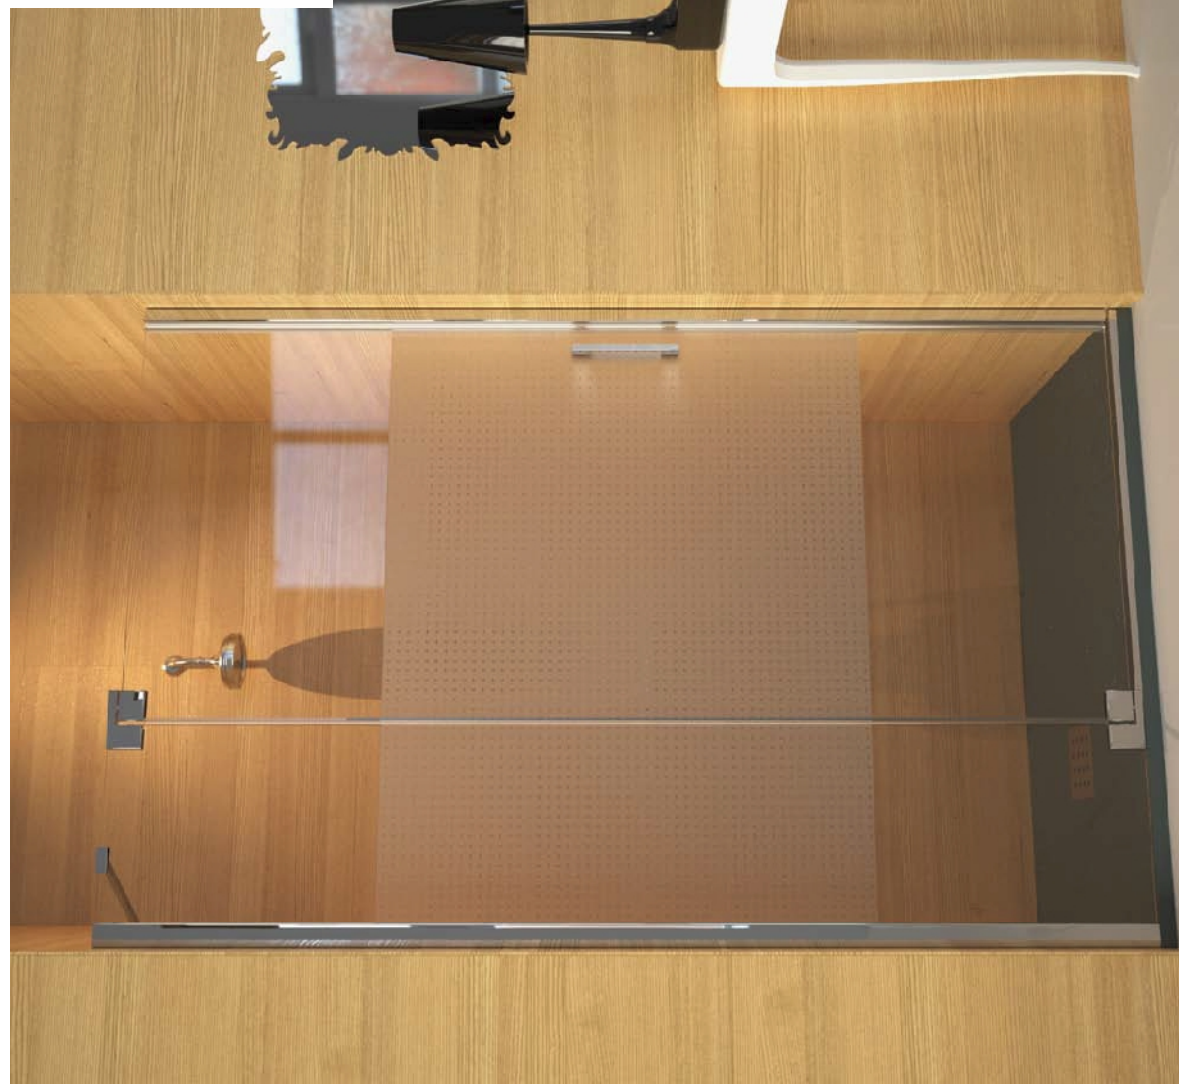

Apertura exterior e interior
Abertura externa e interna

Tratamiento antical incluido PVP:

Vidrio decorado – Vidrio decorado

Vidrio - Vidrio

BAGDAG

Mampara de ducha frontal con una hoja abatible y una fija.

- Perfiles cromo.
- Perfiles de compensación para una mejor adaptación de la mampara a las diferentes medidas.
- Extensibilidad de 10 mm por cada lado.
- Solo vidrio de 6 mm.
- Altura standard 1900 mm.