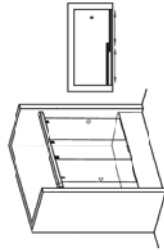

AMBERES

Mampara de bañera frontal, dos hojas

- Acabado cromo,
- Vidrio de 6 mm,
- Altura standard 1500 mm.

Resguardo de bañera frontal, duas folhas de correr,

- Perfil alumínio cromo,
- Vidrio temperado de segurança de 6 mm,
- Altura standard 1500 mm.

Acabado Cromo – Acabamento Cromado

Medidas cm.	Vidrio Incoloro	Vidrio Mate / Decorado	Color / Master Carré
hasta 160	598,00 €	694,40 €	733,20 €

Incremento de Medida – Aumento de Medida

Medidas superiores en alto y ancho de la mampara	Vidrio
Medidas superiores en altura e largura do resguardo,	47,00 € cada 10 cms.

Tratamiento antical +80,00 €

Notas

- Ancho mínimo 1000 mm
- Anchura mínima 1000 mm
- Ancho máximo 1750 mm
- Anchura máxima 1750 mm
- Alto máximo 1600 mm
- Alto máximo 1600 mm