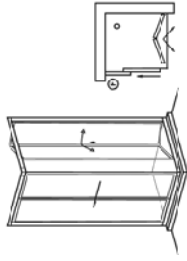

BERLÍN

Mampara de ducha angular con un lateral compuesto de una hoja corredera y una fija y otro lateral con dos hojas practicables.

- Lacado en blanco / cromo/ color.
- Perfiles de compensación para una mejor adaptación de la mampara a las diferentes medidas.
- Extensibilidad de 30 mm por cada lado.
- Altura standard 1870 mm.
- Posibilidad de espejo.
- Acrílico o vidrio.

Resguardo de ducha angular con una lateral compuesta por una hoja de correr e outra fixa e outra lateral con duas folhas em folie.

- Perfis de compensação para uma melhor adaptação do resguardo a diferentes medidas.
- Extensível a 30 mm de cada lado.
- Altura standard 1870 mm.
- Possibilidade de espelho.
- Acrílico ou vidro.

Lacado Blanco – Lacado Branco

Medidas cm.	Vidrio Incoloro		Vidrio Carglass		Vidrio Mate / Decorado	
	Acrílico	Vidrio Transparente	Vidrio Carglass	Vidrio Fosco / Decorado	Vidrio Fosco / Decorado	Vidrio Fosco / Decorado
75 x 75	346,68 €	475,51 €	514,24 €		578,66 €	
80 x 80	359,52 €	488,58 €	527,08 €		591,71 €	
90 x 90	372,36 €	501,40 €	540,14 €		604,55 €	

Incremento de Acabado – Aumento de Acabamento

Cambio Color Mudança de Cor	
+ Cromo / Cromado	+216,00 €
+ 93,80 €	+216,00 €

Incremento de Medida – Aumento de Medida

Medidas superiores en alto y ancho de la mampara	Vidrio	Acrílico
Medidas superiores en altura e largura do resguardo.	Vidrio	Acrílico
	47,00 €	23,40 €
	cada 10 cms,	cada 10 cms,

- Tratamiento antical +120€
- Substituição acrílico por espejo 48€ por hoja / Substituição do acrílico por espelho 48€ cada folha.

Lateral fijo ducha. Lacado Blanco – Lacado Branco / Acabado Cromo – Acabamento Cromado

Medidas cm.	Acabado	Vidrio Incoloro		Vidrio Carglass		Vidrio Mate / Decorado	
		Acrílico	Vidrio Transparente	Vidrio Carglass	Vidrio Fosco / Decorado	Vidrio Fosco / Decorado	Vidrio Fosco / Decorado
Hasta / Até 30	Blanco / Branco	70,82 €	152,00 €	178,00 €		186,00 €	
Hasta / Até 30	Cromo / Cromado	142,82 €	220,00 €	246,00 €		258,00 €	
Hasta / Até 80	Blanco / Branco	126,26 €	222,00 €	248,00 €		270,00 €	
Hasta / Até 80	Cromo / Cromado	198,26 €	292,00 €	318,00 €		330,00 €	

Incremento de Acabado – Aumento de Acabamento

Cambio Color Mudança de Cor	
+ Tratamiento antical	+60,00 €
+ 68,40 €	+60,00 €

Incremento de Medida – Aumento de Medida

Medidas superiores en alto y ancho del fijo,	Vidrio	Acrílico
Medidas superiores en altura e largura do fijo.	Vidrio	Acrílico
	22,80 €	11,40 €
	cada 10 cms,	cada 10 cms,

Notas

Lado practicable máximo 90 cm. Mínimo 50 cm.
Lado em folie com um máximo de 90 cm. Mínimo 50 cm

Indicar el lado practicable
Indicar o lado em folie