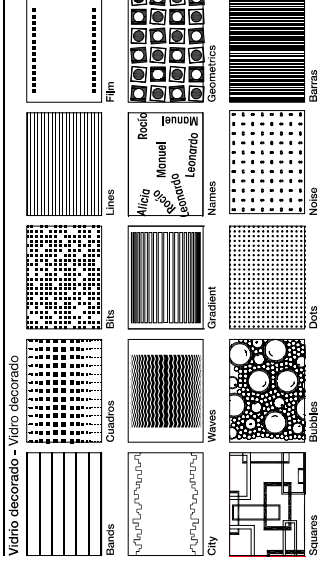

Incremento de Acabado – Aumento de Acabamento

Cambio Color / Mudança de cor	Plata Mate / Prata Fosco	Cromo / Cromado
+ 93,80 €	60,00 €	+160,00 €
	sobre blanco	sobre blanco

Incremento de Medida – Aumento de Medida

Medidas superiores en alto y ancho de la mampara	Vidrio / Acrílico
Medidas superiores en altura e largura do resguardo,	Vidrio / Acrílico
cada 10 cms.	47,00 €
cada 10 cms.	23,40 €

- Tratamiento antical +100€
- Substituição acrílico por espejo 48€ por espejo 48€ / Substituição do acrílico por espelho 48€ cada folha.

Lateral fijo ducha, Lacado Blanco – Lacado Branco / Acabado Cromo – Acabamento Cromado

Medidas cm.	Acabado / Acabamento	Acrílico / Acrílico	Vidrio Incoloro / Vidrio Transparente	Vidrio Carglass / Vidrio Carglass	Vidrio Mate / Decorado / Vidrio Fosco / Decorado
Hasta / Até 30	Blanco / Branco	70,82 €	152,00 €	178,00 €	186,00 €
Hasta / Até 30	Cromo / Cromado	142,82 €	220,00 €	246,00 €	258,00 €
Hasta / Até 80	Blanco / Branco	126,26 €	222,00 €	248,00 €	270,00 €
Hasta / Até 80	Cromo / Cromado	198,26 €	292,00 €	318,00 €	330,00 €

Incremento de Acabado – Aumento de Acabamento

Cambio Color / Mudança de Cor	Plata Mate / Prata Fosco	Tratamiento antical
+ 68,40 €	40,00 €	+60,00 €

Incremento de Medida – Aumento de Medida

Medidas superiores en alto y ancho del fijo.	Vidrio / Acrílico
Medidas superiores en altura e largura do fijo.	Vidrio / Acrílico
cada 10 cms.	22,80 €
cada 10 cms.	11,40 €

Notas

Alto mínimo 1600 mm
Altura mínima 1600 mm