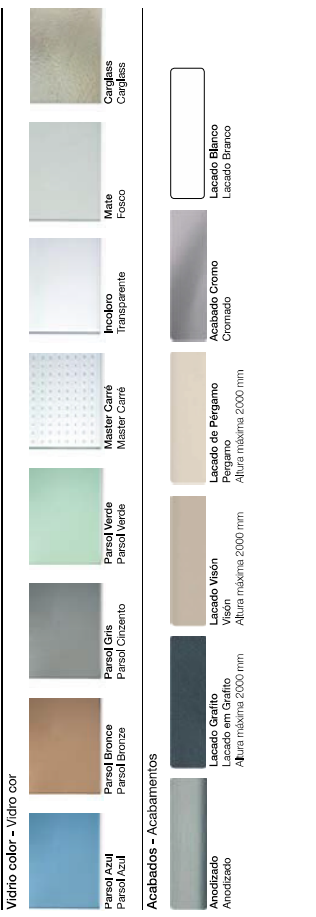

- Perfilado en blanco o color/ cromado/ anodizado.
- Perfiles de compensación para una mejor adaptación de la mampara a las diferentes medidas.
- Extensibilidad de 25 mm por cada lado.
- Solo vidrio de 6 mm.
- Altura standard 1900 mm.

Resguardo de ducha frontal con una folha rebatível.

- Perfilado alumínio lacado branco o em cor/ cromado/ anodizado.
- Perfis de compensação para uma melhor adaptação ao resguardo a diferentes medidas.
- Extensível a 25 mm de cada lado.
- Só vidro de 6 mm.
- Altura standard 1900 mm.

Lacado Blanco – Lacado Branco	
Medidas cm.	Medidas cm.
Vidrio Incoloro Vidro Transparente	Vidrio Mate / Decorado Vidro Fosco / Decorado
Hasta 90	Hasta 90
337,63 €	371,83 €
	406,22 €
	435,10 €

Incremento de Acabado – Aumento de Acabamento	
Cambio Color / Mudança de Cor	Cromo / Cromado
Anodizado Acero / Anodizado em Inox	
+ 93,80 €	+ 132,44 €
	+ 60,00 €

Incremento de Medida – Aumento de Medida

Medidas superiores en alto / Medidas superiores em altura	
Mudança de altura	Mudança de largura
Hasta / Até 30	Hasta / Até 30
152,00 €	178,00 €
220,00 €	246,00 €
270,00 €	282,00 €
342,00 €	380,00 €

Incremento de Acabado – Aumento de Acabamento	
Cambio Color / Mudança de Cor	Tratamiento antical / Anodizado em Inox
+ 68,40 €	99,30 €
	+ 60,00 €

Notas

Indicar cogida (izquierda o derecha) y apertura (interior o exterior)

Indicar lado (esquero ou direito) e abertura (interior ou exterior)

Altura máxima 2100 mm.
Altura máxima 2100 mm.