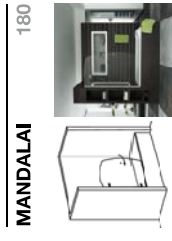

Bañera U-eco Abatibles