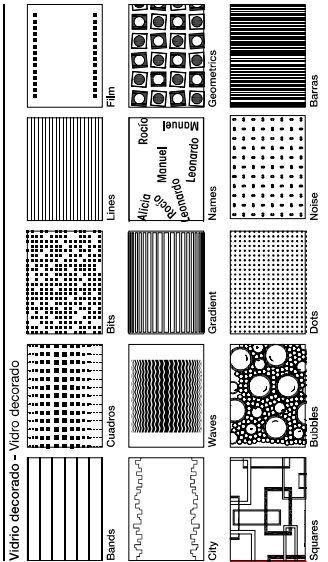

Resguardo de baño frontal con una folha de correr e uma fixa.

- Perfil alumínio lacado branco o em cor/ cromado.
- Perfis de compensação para uma melhor adaptação do resguardo a diferentes medidas.
- Extensível a 30 mm de cada lado.
- Só vidro de 6 mm.
- Altura standard 1500 mm.

Lacado Blanco – Lacado Branco		
Medidas cm.	Vidrio Incoloro Vidrio Transparente	Color / Master Carré Cor/Master Carré
hasta 160	428,00 €	524,40 €

Incremento de Acabado – Aumento de Acabamento		
Cambio Color Mudança de Cor	Cromo Cromado	Incremento de Medida – Aumento de Medida
+ 93,80 €	+110,20 €	Medidas superiores en alto Vidrio
		Medidas superiores em altura e largura do resguardo. cada 10 cms,

Tratamiento antical +80,00€

Lateral fijo ducha, Lacado Blanco – Lacado Branco / Acabado Cromo – Acabamento Cromado		
Medidas cm.	Vidrio Incoloro Vidrio Transparente	Vidrio Color Vidrio Cor
Hasta / Até 30	Blanco / Branco 118,00 €	150,00 €
Hasta / Até 60	Cromo / Branco 190,00 €	222,00 €
Hasta / Até 80	Blanco / Branco 180,00 €	238,00 €
Hasta / Até 80	Cromo / Cromado 252,00 €	290,00 €

Incremento de Acabado – Aumento de Acabamento		
Cambio Color Mudança de Cor	Tratamiento antical	Incremento de Medida – Aumento de Medida
+ 68,40 €	+60,00 €	Medidas superiores en alto Vidrio
		Medidas superiores em altura e largura do fixo. cada 10 cms,

Notas

Ancho mínimo: 1000 mm,
Anchura mínima: 1000 mm,
Ancho máximo: 1750 mm,
Anchura máxima: 1750 mm.