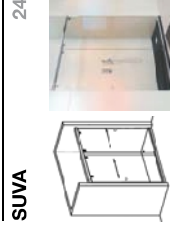

Ducha U-eco Correderas