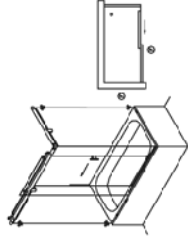

MADEIRA

Mampara de baño angular con una hoja corredera y dos hojas fijas.

- Acabado en acero inoxidable.
- Vidrio de 8 mm.
- Banheira: altura 1500 mm. Parte alta del tubo.

Resguardo de baño angular com uma folha de correr e duas fixas.

- Acabamento em aço inox.
- Vidro de 8 mm.
- Banheira: altura 1500. Parte alta do tubo.

Acabado Acero Inoxidable – Acabamento Aço Inox.

Medidas cm.	Vidrio Incoloro Decorado	Vidrio Transparente Decorado
180-200	1.597,00 €	1.777,00 €
201-220	1.647,00 €	1.845,00 €
221-240	1.696,00 €	1.912,00 €