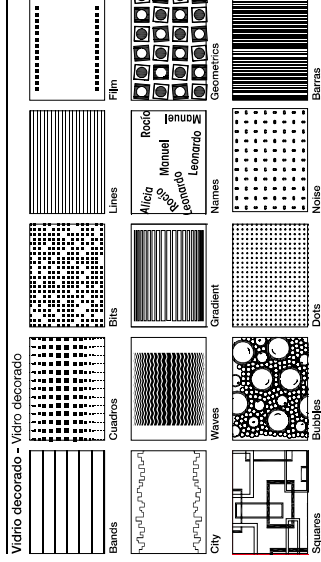

AMMÁN

Mampara de ducha frontal con una hoja corredera y una hoja fija.

- Vidrio de 6 mm.
- Altura del vidrio 1980 mm.

Resguardo de ducha frontal con una folha de correr e outra fixa.

- Vidrio de 6 mm.
- Altura do vidro 1980 mm.

Acabado Cromo – Acabamento Cromado

Medidas cm.	Vidrio Incoloro	Vidrio Mate / Decorado	Color / Master Carré
hasta 160	Vidrio transparente	Vidrio fosco / Decorado	Cor / Master Carré
	638,80 €	735,90 €	821,20 €

Incremento de Medida – Aumento de Medida

Medidas superiores en alto y ancho de la mampara	Vidrio
Medidas superiores en altura e largura do resguardo,	47,00 € cada 10 cms.

Tratamiento antical +80€

Notas

Para incremento de medidas consultar.
Para aumento de medidas consultar.

Mínimo de fabricación 1100 mm.
Mínimo de fabricación 1100 mm

Máximo de fabricación 1600 mm.
Máximo de fabricación 1600 mm.

Indicar lado del fijo.
Indicar o lado do fixo.

Vidrio decorado – Vidrio decorado

Acabados – Acabamentos