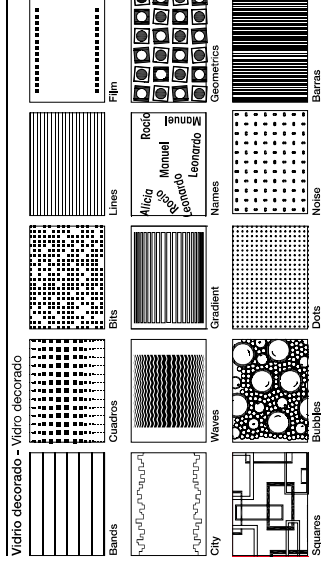

Lacado Blanco – Lacado Branco				
Medidas cm.	Vidrio Incoloro		Vidrio Mate / Decorado	
	Acrílico	Vidrio Transparente	Vidrio Fosco / Decorado	Vidrio Fosco / Decorado
Hasta 100	261,51 €	390,55 €	442,12 €	493,70 €
de 101 a 130	287,40 €	416,23 €	454,96 €	519,36 €
de 131 a 160	313,08 €	442,12 €	480,64 €	545,27 €
de 161 a 200	338,98 €	467,80 €	506,54 €	570,95 €

Incremento de Acabado – Aumento de Acabamento			
Cambio Color / Mudança de Cor	Cromo / Cromado	Vidrio / Vidro	Acrílico / Acrílico
+ 93,80 €	+164,00 €	47,00 €	23,40 €
		Medidas superiores en altura e largura do resguardo. cada 10 cms, cada 10 cms,	

- Tratamiento antical +80€
- Substituição acrílico por espejo 48€ por hoja / Substituição do acrílico por espelho 48€ cada folha.

Lateral fijo ducha, Lacado Blanco – Lacado Branco / Acabado Cromo – Acabamento Cromado				
Medidas cm.	Vidrio Incoloro		Vidrio Mate / Decorado	
	Acrílico	Vidrio Transparente	Vidrio Fosco / Decorado	Vidrio Fosco / Decorado
Hasta / Até 30	70,82 €	152,00 €	178,00 €	186,00 €
Hasta / Até 30	142,82 €	220,00 €	246,00 €	258,00 €
Hasta / Até 80	126,26 €	222,00 €	246,00 €	270,00 €
Hasta / Até 80	198,26 €	292,00 €	318,00 €	330,00 €

Incremento de Acabado – Aumento de Acabamento			
Cambio Color / Mudança de Cor	Treatmento antical	Vidrio / Vidro	Acrílico / Acrílico
+ 68,40 €	+60,00 €	22,80 €	11,40 €
		Medidas superiores en altura e largura do fijo. cada 10 cms, cada 10 cms,