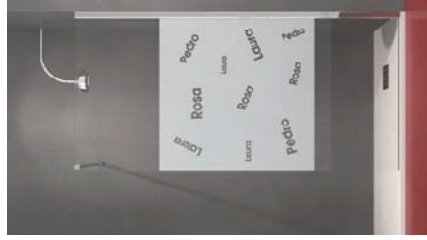

Decorados

Names*