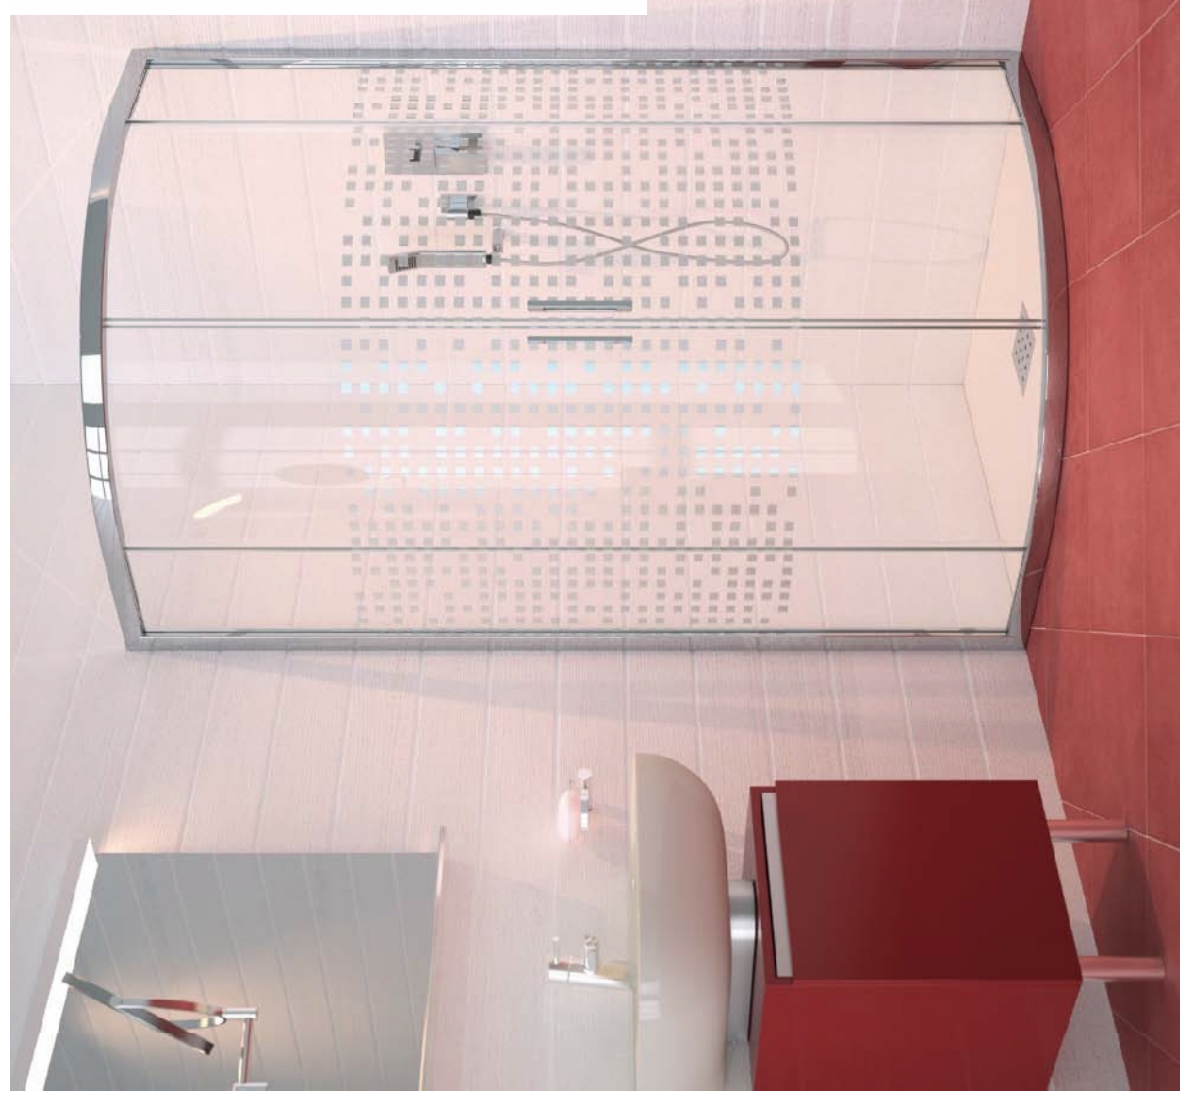

PARÍS

Mampara de ducha semicircular con dos hojas correderas y dos hojas fijas.

- Lacado en blanco/ cromo/ color.
- Perfiles de compensación para una mejor adaptación de la mampara a las diferentes medidas.
- Extensibilidad de 30 mm por cada lado.
- Altura standard 1870 mm.
- Acrílico o vidrio.