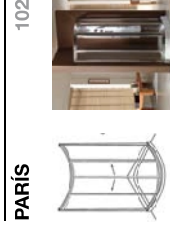

Ducha <-értice Correderas