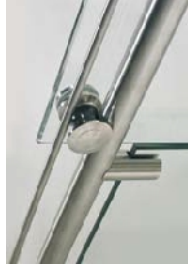

Incremento de Medida – Aumento de Medida

Medidas superiores en alto y ancho de la mampara	Vidrio	80,00 €
Medidas superiores en altura e largura do resguardo.	Vidrio	cada 10 cms.

Notas

Ancho mínimo de fabricación 1100 mm. del frontal
Largura mínima de fabricação 1100 mm. do frontal

Ancho máximo de fabricación 1800 mm. del frontal
Largura máxima de fabricação 1800 mm. do frontal

Para incremento de medidas consultar.
Para aumento de medidas consultar.

El calculo del precio es la suma de los lados.
O calculo do preço é a soma dos lados.

Tratamiento antical incluido PVP: