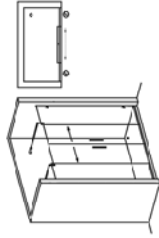

Acabados - Acabamentos

	Acabado Cromo Cromado
	Lacado Blanco Lacado Branco

PRAGA

Mampara de ducha frontal con dos hojas correderas y dos hojas fijas.

- Vidrio de 6 mm.
- Altura del vidrio 1980 mm.

Resguardo de ducha frontal con duas folhas de correr e duas fixas.