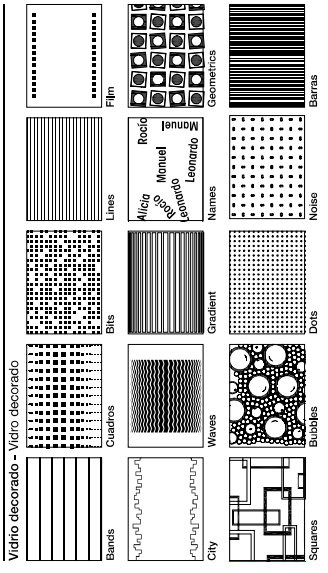

Tratamiento antical +120,00 €