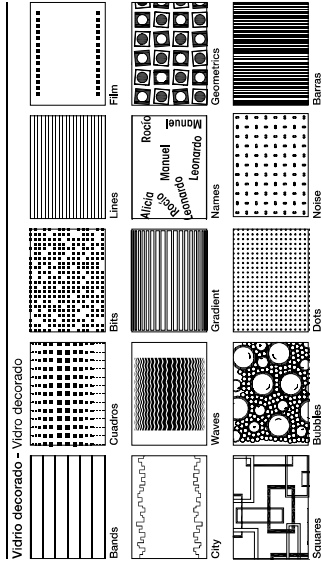

Notas

Medidas superiores, consultar
Medidas superiores, consultar

Solo apertura exterior
Apenas abertura externa

Vidrio color - Vidro cor

Acabados - Acabamentos

CAIRO

Mampara de bañeira frontal, tres hojas plegables.