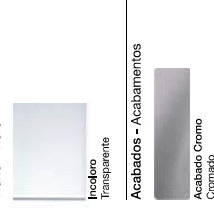

Apertura exterior e interior
Abertura externa e interna

Tratamiento antical incluido PVP:

Vidrio decorado – Vidrio decorado

Vidrio - Vidrio

BAGDAG

Mampara de ducha frontal con una hoja abatible y una fija.