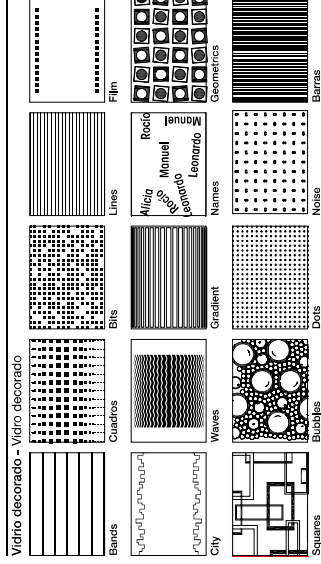

Sólo abertura exterior

Só abertura externa

Vidrio decorado – Vidrio decorado

Vidrio color – Vidrio cor

Acabados – Acabamentos

BORNEO

Mampara de ducha con dos hojas abatibles.

- Lacado en blanco o color/ cromo/ anodizado.
- Perfiles de compensación para una mejor adaptación de la mampara a las diferentes medidas.
- Extensibilidad de 25 mm por cada lado.
- Solo vidrio de 6 mm.
- Altura standard 1900 mm.