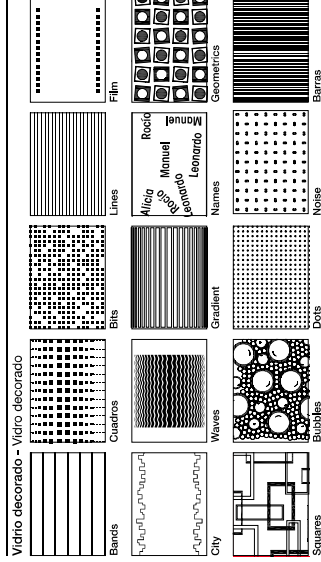

Ancho máximo 2100 mm
Anchura máxima 2100 mm

Alto máximo 1600 mm
Altura máxima 1600 mm

Vidrio decorado – Vidro decorado

Vidrio color – Vidro cor

Pared Azul / Pared Azul

Pared Bronce / Pared Bronze

Pared Gris / Pared Cinzento