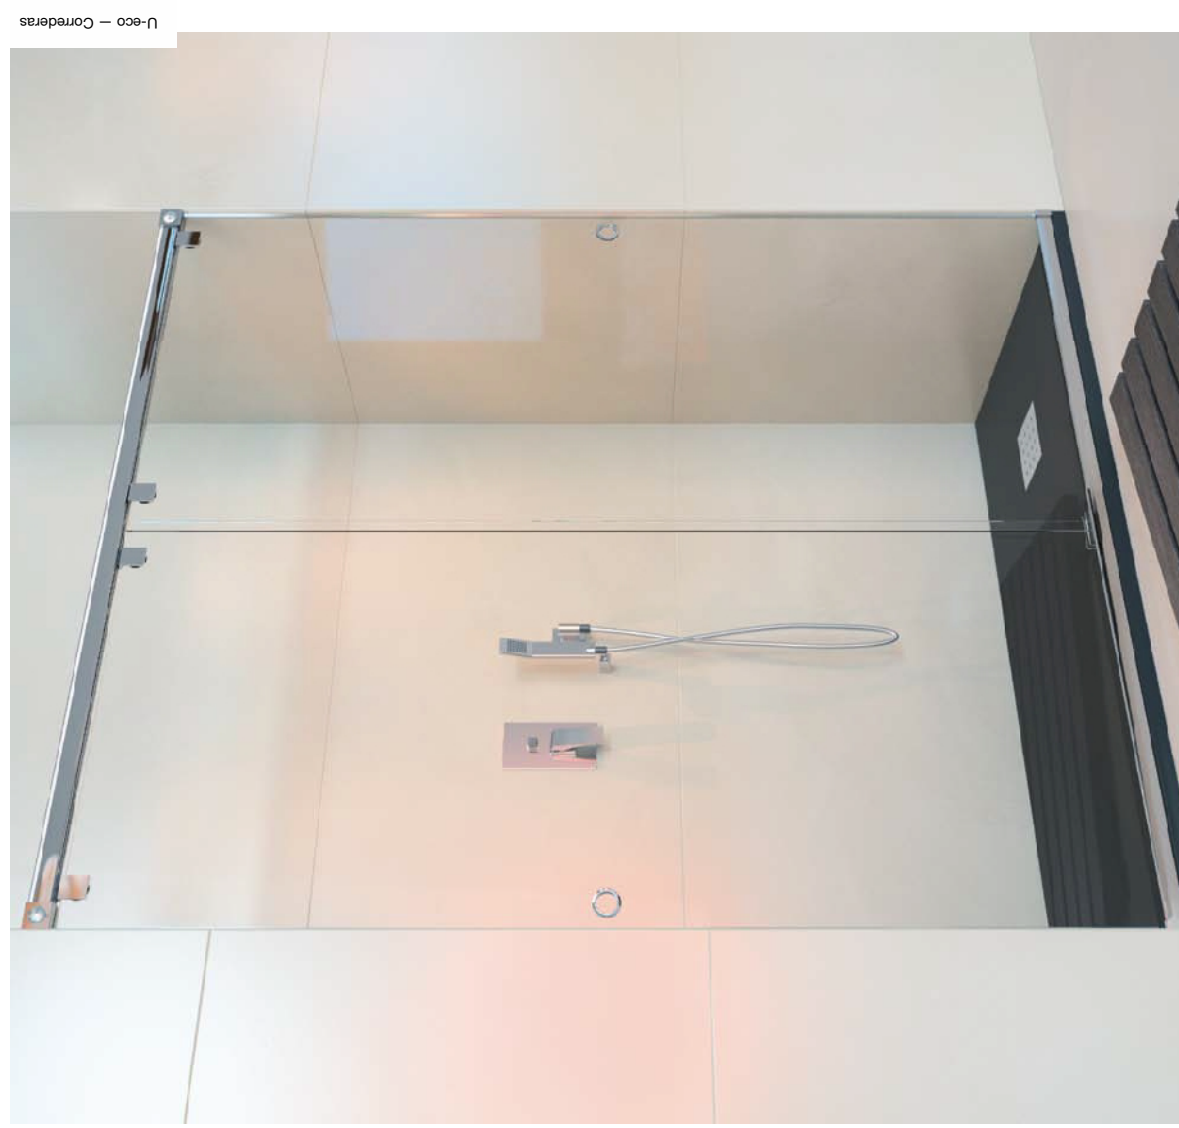

Vidrio decorado – Vidro decorado

Vidrio color – Vidro cor

Acabados – Acabamentos

BOGOTÁ

Mampara de ducha frontal con dos hojas correderas y dos hojas fijas.

- Lacado en blanco o color/ cromo.
- Perfiles de compensación para una mejor adaptación de la mampara a las diferentes medidas.
- Extensibilidad de 30 mm por cada lado.
- Solo vidrio de 6 mm.
- Altura standard 1950 mm.

- Acabamento cromado.
- So vidro de 6 mm.
- Altura standard 1950 mm.

Acabado Cromo – Acabamento Cromado

Medidas cm.	Vidrio Incoloro	Vidrio Mate / Decorado	Vidrio Fosco / Decorado	Color / Master Carré Cor / Master Carré	821,20 €
hasta 160	635,80 €	735,90 €			

Vidrio decorado – Vidrio decorado

Vidrio color – Vidrio cor

Acabados – Acabamentos

TASMANIA

Mampara de ducha frontal, dos hojas correderas autolimpiables.

- Lacado en blanco o color/ plata mate/ cromo.
- Perfiles de compensación para una mejor adaptación de la mampara a las diferentes medidas.
- Extensibilidad de 15 mm por cada lado.
- Acrílico o vidrio.
- Altura standard 1905 mm.
- Posibilidad de espejo.