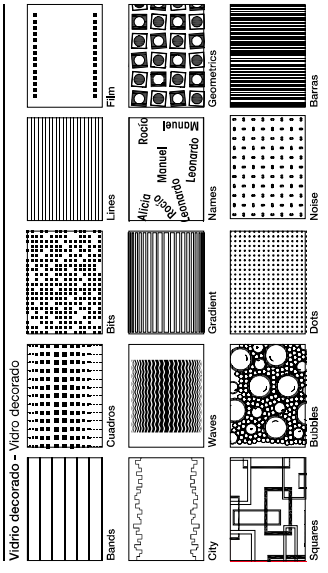

HANOI

Mampara de baño frontal con una hoja abatible.

- Lacado em branco o color/ cromado/ anodizado.
- Perfis de compensación para una mejor adaptación de la mampara a las diferentes medidas.
- Extensibilidad de 25 mm.
- Solo vidrio de 6 mm.
- Altura standard 1450 mm.

Resguardo de baño frontal con una folha rebatível.

- Perfilis alumínio lacado branco o em cor/ cromado/ anodizado.
- Perfilis de compensação para uma melhor adaptação do resguardo a diferentes medidas.
- Extensível a 25 mm.
- Só vidro de 6 mm.
- Altura standard 1450 mm.

Lacado Blanco – Lacado Branco	
Medidas cm.	Vidrio Incoloro
	Vidro Transparente
90 x 145	227,40 €
	263,40 €

Incremento de Acabado – Aumento de Acabamento	
Cambio Color	Anodizado Acero
Mudança de Cor	Anodizado em Inox
+ 45,60 €	+ 66,20 €
	+ 46,56 €

Tratamiento antical +60,00 €

Notas

- Indicar corjida (derecha o izquierda)
- Indicar lado (dizreito ou esquerdo)
- No se fabrican otras medidas
- Não se fabricam outras medidas