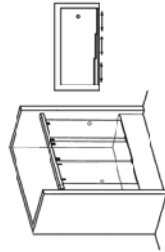

BRUJAS

Mampara de bañera frontal, tres hojas correderas.

- Acabado Cromo.
- Vidrio de 6 mm.
- Altura standard 1500 mm.

Resguardo de bañera frontal, tres hojas de correr.

- Acabamento cromado.
- Vidro temperado de segurança de 6 mm.
- Altura standard 1500 mm.

Acabado Cromo – Acabamento Cromado

Medidas cm.	Vidrio Incoloro	Vidrio Mate / Decorado	Color / Master Carré
Medidas cm.	Vidro Transparente	Vidro Fosco / Decorado	Cor / Master Carré
hasta 150	598,00 €	694,40 €	733,20 €
hasta 200	658,00 €	754,60 €	838,20 €

Incremento de Medida – Aumento de Medida

Medidas superiores en alto y ancho de la mampara	Vidrio
Medidas superiores en altura e largura do resguardo.	Vidro cada 10 cms.