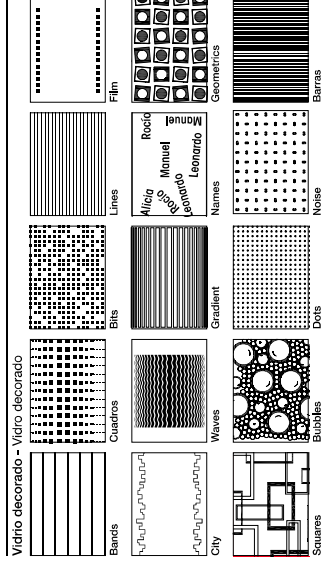

Medida de puerta máximo 80 cm.
Medida da porta máximo 80 cm.

Tratamiento antical incluido PVP:

Vidrio - Vidro

Incoloro
Transparente

Acabados - Acabamentos

Acabado Cromo
Cromado

NAGOYA

Mampara de baño frontal con una hoja abatible y una hoja fija.