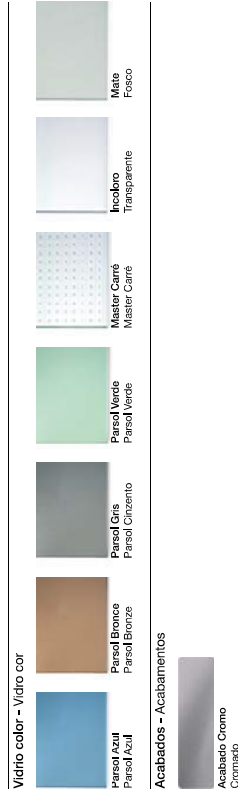

HABANA

Mampara de baño frontal con dos hojas correderas y dos hojas fijas.

- Acabado cromo.
- Sólo vidrio de 6 mm.
- Altura standard 1500 mm.

Resguardo de baño frontal com duas folhas de correr e duas fixas.

- Acabamento cromado.
- Só vidro de 6 mm.
- Altura standard 1500 mm.

Acabado Cromo – Acabamento Cromado

Medidas cm.	Vidrio Incoloro	Vidrio Mate / Decorado	Color / Master Carré
Medidas cm.	Vidrio Transparente	Vidrio Fosco / Decorado	Cor / Master Carré
hasta 150	598,00 €	694,40 €	733,20 €
hasta 200	658,00 €	754,60 €	838,20 €

Incremento de Medida – Aumento de Medida

Medidas superiores en alto y ancho de la mampara	Vidrio	
Medidas superiores en altura e largura do resguardo.	Vidrio	47,00 € cada 10 cms.

Tratamiento antical +120,00 €

Notas

- Ancho máximo 2200 mm
- Anchura máxima 2200 mm
- Alto máximo 1600 mm
- Altura máxima 1600 mm