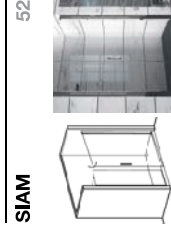

Ducha U-eco Abatibiles