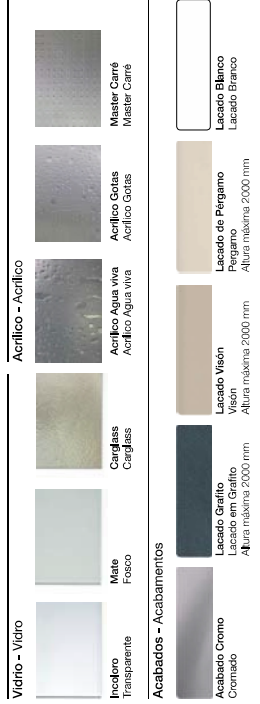

Lacado Blanco – Lacado Branco			
Medidas cm.	Acrílico	Vidrio Incoloro	Vidrio Mate / Decorado
Medidas cm.	Vidrio Transparente	Vidrio Carglass	Vidrio Fosco / Decorado
hasta 200	261,51 €	377,71 €	416,23 €
			480,64 €

Incremento de Acabado – Aumento de Acabamento

Cambio Color	Incremento de Medida – Aumento de Medida	Vidrio	Acrílico
Mudança de Cor	Medidas superiores en alto y ancho de la mampara	Vidrio	Acrílico
+ 93,80 €	Medidas superiores en altura e largura do resguardo.	47,00 €	23,40 €
+ 216,00 €		cada 10 cms,	cada 10 cms,

- Tratamiento antical + 120,00€
- Sustitución acrílico por espejo 48€ por hoja / Substituição do acrílico por espejo 48€ cada folha.

Lateral fijo ducha. Lacado Blanco – Lacado Branco / Acabado Cromo – Acabamento Cromado			
Medidas cm.	Acabado	Vidrio Incoloro	Vidrio Mate / Decorado
Medidas cm.	Acabamento	Vidrio Transparente	Vidrio Fosco / Decorado
Hasta / Até 30	Blanco / Branco	50,08 €	118,00 €
Hasta / Até 30	Cromo / Cromado	122,08 €	144,00 €
Hasta / Até 80	Blanco / Branco	101,64 €	190,00 €
Hasta / Até 80	Cromo / Cromado	173,64 €	216,00 €
			206,00 €
			278,00 €

Incremento de Acabado – Aumento de Acabamento

Cambio Color	Incremento de Medida – Aumento de Medida	Vidrio	Acrílico
Mudança de Cor	Medidas superiores en alto y ancho del fijo.	Vidrio	Acrílico
+ 68,40 €	Medidas superiores en altura e largura do fijo.	22,80 €	11,40 €
+ 60,00 €		cada 10 cms,	cada 10 cms,