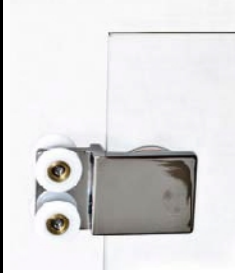

HABANA

Mampara de baño frontal con dos hojas correderas y dos hojas fijas.

- Acabado cromo.
- Sólo vidrio de 6 mm.
- Altura standard 1500 mm.

Resguardo de baño frontal com duas folhas de correr e duas fixas.

- Acabamento cromado.
- Só vidro de 6 mm.
- Altura standard 1500 mm.

Acabado Cromo – Acabamento Cromado

Medidas cm.	Vidrio Incoloro	Vidrio Mate / Decorado	Color / Master Carré
Medidas cm.	Vidrio Transparente	Vidrio Fosco / Decorado	Cor / Master Carré
hasta 150	598,00 €	694,40 €	733,20 €
hasta 200	658,00 €	754,60 €	838,20 €

Incremento de Medida – Aumento de Medida

Medidas superiores en alto y ancho de la mampara	Vidrio	
Medidas superiores en altura e largura do resguardo.	Vidrio	47,00 € cada 10 cms.

Tratamiento antical +120,00 €

Notas

- Ancho máximo 2200 mm
- Anchura máxima 2200 mm
- Alto máximo 1600 mm
- Altura máxima 1600 mm