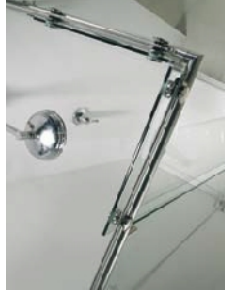

TORONTO

Mampara de ducha angular con dos hojas correderas y dos hojas fijas.

- Acabado en acero inoxidable.
- Vidrio de 8 mm.
- Ducha: altura 1950 mm. Parte alta del tubo.

Resguardo de ducha angular con duas folhas de correr e duas fixas.

- Acabamento em aço inox.
- Vidro de 8 mm.
- Duche: altura 1950 mm. Parte alta do tubo.

Acabado en Acero Inoxidable – Acabamento em Aço Inox

Medidas cm.	Vidrio Incoloro Decorado	Vidrio Transparente Decorado
160-180	1.744,00 €	1.955,00 €
181-200	1.796,00 €	2.030,00 €
201-220	1.847,00 €	2.105,00 €
221-240	1.898,00 €	2.179,00 €

Incremento de Medida – Aumento de Medida

Medidas superiores en alto y ancho de la mampara	Vidrio
Medidas superiores en altura e largura do resguardo,	80,00 € cada 10 cms.

Notas

Mínimo de fabricación de un lateral 800 mm. Mínimo de fabricación de un lateral 500 mm.

Para incremento de medidas consultar. Para aumento de medidas consultar.

El cálculo del precio es la suma de los lados. O cálculo do preço é a soma dos lados.

Treatmento antical incluido PVP:

Vidrio decorado – Vidrio decorado

Vidrio - Vidrio