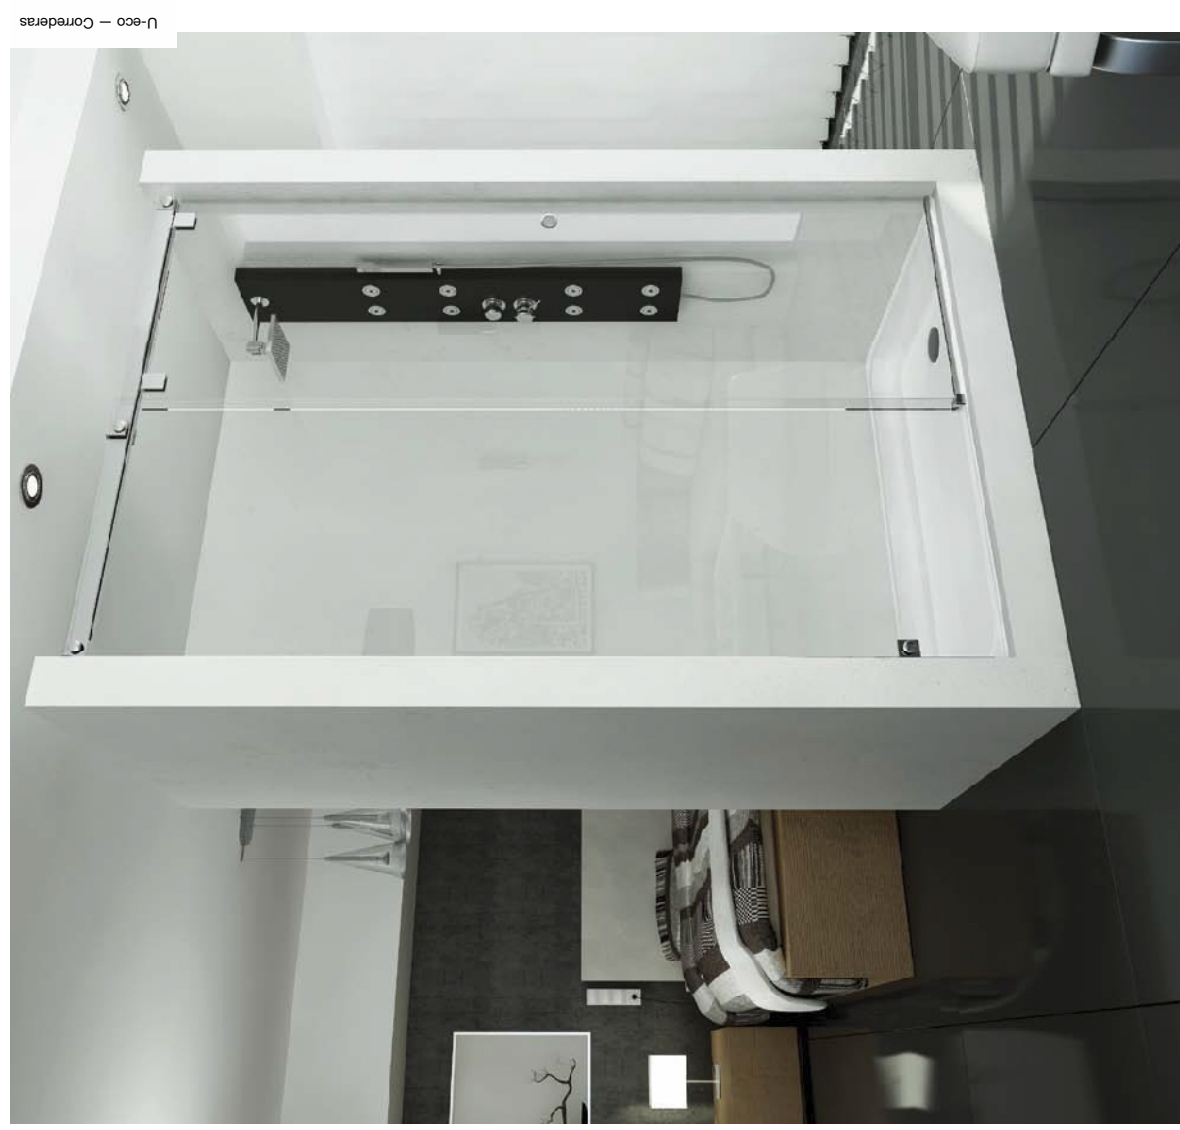

Indicar lado del fijo
Indicar o lado do fixo

Vidrio decorado – Vidrio decorado

Vidrio color – Vidrio cor

Acabados – Acabamentos

QUITO

Mampara de ducha frontal con una hoja corredera y una hoja fija.

- Perfiles de compensación para una mejor adaptación de la mampara a las diferentes medidas.
- Extensibilidad de 30 mm por cada lado.
- Solo vidrio de 6 mm.
- Altura standard 1950 mm.