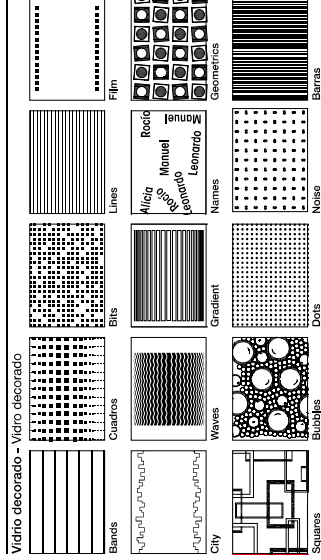

Incremento de Acabado – Aumento de Acabamento

Cambio Color / Mudança de Cor	Plata Mate / Prata Fosco	Tratamiento antical
+ 68,40 €	40,00 €	+60,00 €

Incremento de Medida – Aumento de Medida

Medidas superiores en alto y ancho del fijo.	Vidrio	Acrílico
Medidas superiores en altura e largura do fijo.	Vidrio	Acrílico
cada 10 cms.	22,80 €	11,40 €

Notas

Alto mínimo 1600 mm
Altura mínima 1600 mm

Vidrio - Vidro

Acrílico - Acrílico

Acabados - Acabamentos

NASSAU

Mampara de ducha frontal con dos hojas fijas y dos hojas correderas.

- Acabado cromo.
- Sólo vidrio de 6 mm.
- Altura standard 1950 mm.