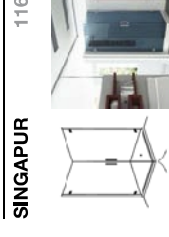

Ducha <-értice Abatibles

SURÍN

Mampara de ducha angular con una hoja abatible y dos hojas fijas.

- Acabado en cromo.
- Perfiles de compensación para una mejor adaptación de la mampara a las diferentes medidas.
- Extensibilidad de 10 mm por cada lado.
- Solo vidrio de 8 mm.
- Altura standard 1900 mm.