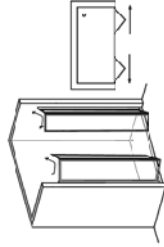

DAMASCO

Mampara frontal de cuatro hojas plegables.

- Lacado en blanco / color.
- Perfiles de compensación para una mejor adaptación de la mampara a las diferentes medidas.
- Extensibilidad de 10 mm por cada lado.
- Altura standard 1745 mm. Ducha

Resguardo frontal de cuatro folhas dobrável.

- Perfis alumínio lacado branco / cor.
- Perfis de compensação para uma melhor adaptação do resguardo a diferentes medidas.
- Extensível a 10 mm de cada lado.
- Altura standard 1745 mm. Ducha

Lacado Blanco – Lacado Branco

Modelo	Medidas cm.	Acrílico
2 hojas 2 Folhas	hasta 90	295,11 €
4 hojas 4 Folhas	hasta 160	340,26 €

Incremento de Acabado – Aumento de Acabamento

Cambio Color Mudança de Cor	+ 93,80 €

Incremento de Medida – Aumento de Medida

Medidas superiores en alto y ancho de la mampara	Acrílico	23,40 €
Medidas superiores en altura e largura do resguardo.	Acrílico	cada 10 cms.

Notas

Este modelo se puede fabricar en otras medidas.
Este modelo pode ser fabricado em outras alturas.

Altura standard 1745 mm ducha.
Altura standard 1745 mm ducha.

Por defecto plegas exterior en caso contrario indicar.
Por defecto plegas exterior en caso contrario indicar.