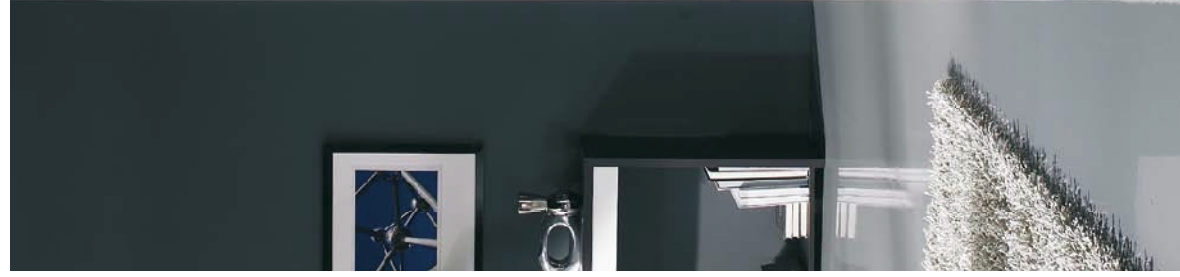

Vidrio - Vidro

Incoloro Transparente