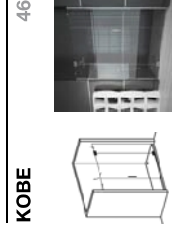

Ducha U-eco Abatibiles