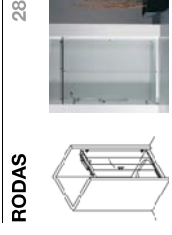

Ducha U-eco Correderas