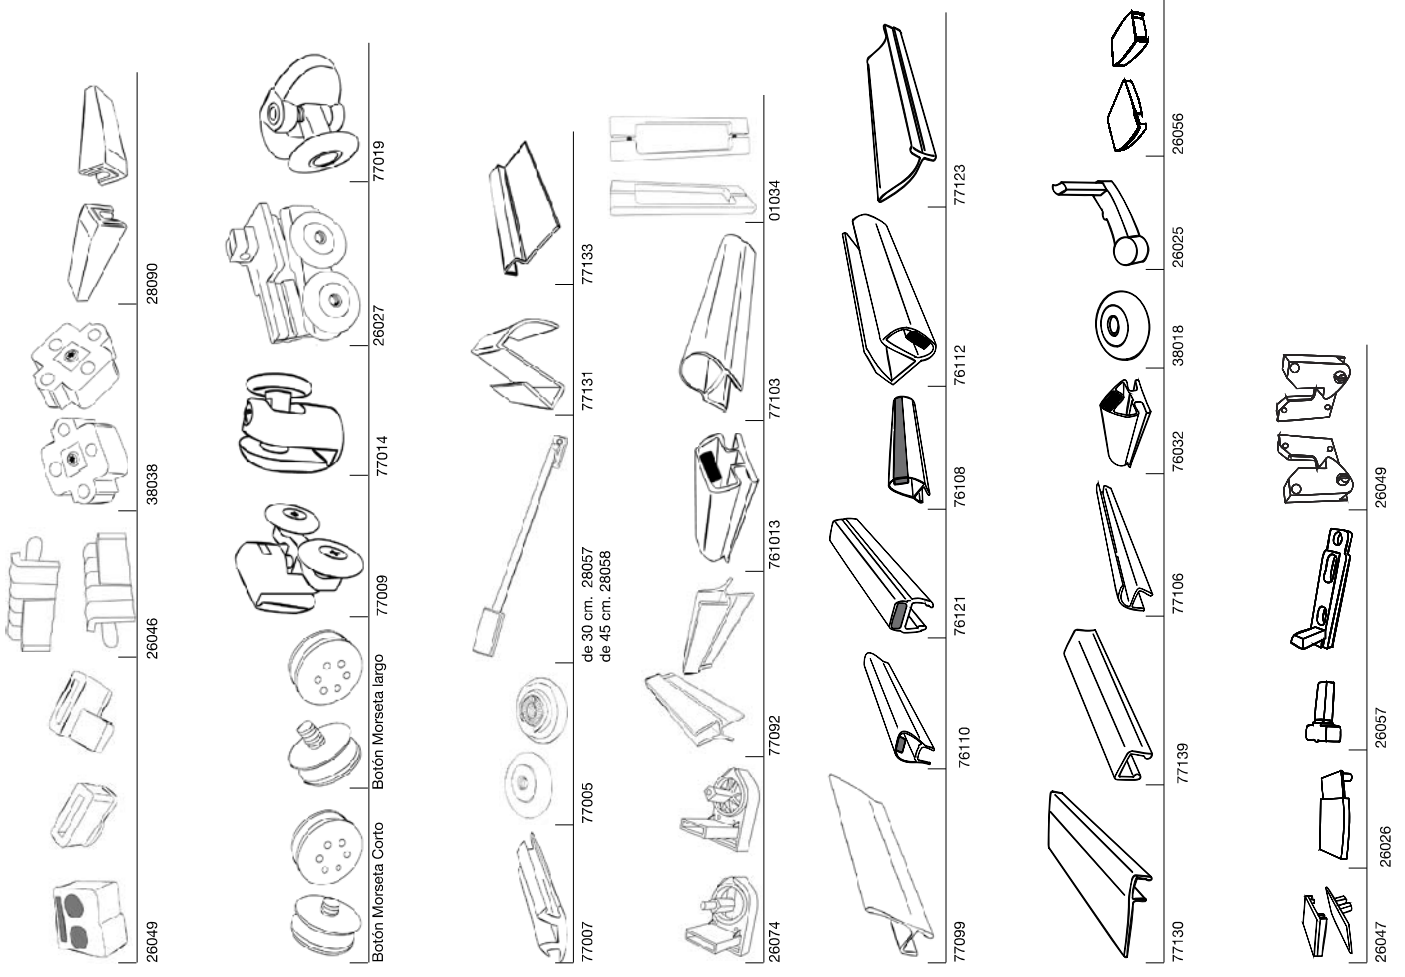

Diagonales para Curvas Compatibles / Diagonais para Curvas Compatíveis

Diagonales IDEAL STANDARD y compatible con otras marcas - Diagonais IDEAL STANDARD y compatíveis com outras marcas		PLATO 800 X 800		PLATO 900 X 900	
Medida (Lado)	Diagonal	Medida (Lado)	Diagonal	Medida (Lado)	Diagonal
720 X 720	856	770 X 770	858	770 X 770	1000
730 X 730	870	780 X 780	872	780 X 780	1014
740 X 740	790	790 X 790	887	790 X 790	1028
750 X 750	898	800 X 800	902	800 X 800	1040

Diagonales ROCA y compatibles con otras marcas - Diagonais ROCA y compatíveis com outras marcas		PLATO 800 X 800		PLATO 900 X 900	
Medida (Lado)	Diagonal	Medida (Lado)	Diagonal	Medida (Lado)	Diagonal
770 X 770	875	870 X 870	1015		
780 X 780	889	880 X 880	1029		
790 X 790	903	890 X 890	1043		
800 X 800	917	900 X 900	1057		

Tubos y Ángulos / Tubos e Ângulos

Concepto Concepto	Medidas Medidas	Precio Preço
Tubos redondos lacado blanco Tubo redondo lacado branco	20	26,40 € m/l.
	40	
	60	
Tubos cuadrados lacado blanco Tubo quadrados lacado branco	20 x 20	18,00 € m/l.
	30 x 30	
	40 x 20	
	40 x 40	
Tubos redondos cromados Tubo redondo cromado	20	27,00 € m/l.
	40	
	60	
Tubos cuadrados cromado Tubo quadrados cromado	60 x 40	27,00 € m/l.
	40 x 20	
	60 x 20	
	40 x 50	
Ángulos lacado blanco Ângulo lacado branco	15 x 15	7,20 € m/l.
	20 x 20	
	25 x 25	
	30 x 30	
	40 x 50	
Ángulos cromado Ângulo cromado	30 x 30	10,80 € m/l.
	15 x 15	
	40 x 20	
	20 x 20	
	25 x 25	

Repuestos

26049

26046

38038

28090

Botón Morseta Corto

77009

77014

26027

77019

Botón Morseta largo

77009

77014

26027

77019

77007

77005

77131

77133

77133

de 30 cm. 28057

de 45 cm. 28058

26074

77092

761013

77103

01034

77099

76110

76121

76108

76112

77123

77130

77139

77106

76032

38018

26025

26056

26047

26026

26057

26049