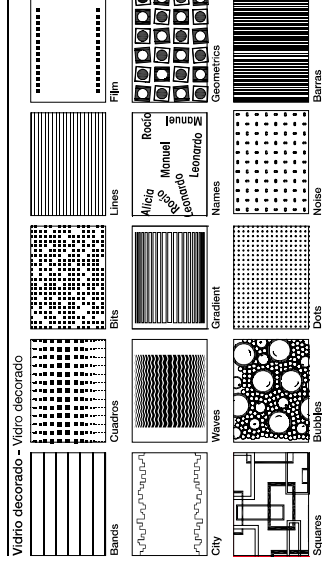

Incremento de Acabado – Aumento de Acabamento

Cambio Color Mudança de Cor	Cromo Cromado		Vidrio Vidro	Acrílico Acrílico
+ 93,80 €	+ 216,00 €		47,00 €	23,40 €

Incremento de Medida – Aumento de Medida

Medidas superiores en alto y ancho de la mampara	Vidrio	Acrílico
Medidas superiores en altura e largura do resguardo.	47,00 €	23,40 €
	cada 10 cms.	cada 10 cms.

• Tratamiento antical +120€

• Sustitución acrílico por espejo +8€ por hoja / Substituição do acrílico por espelho +8€ cada folha.

Lateral fijo ducha, Lacado Blanco – Lacado Branco / Acabado Cromo – Acabamento Cromado

Medidas cm. Medidas cm.	Vidrio Incoloro Vidro Transparente		Vidrio Carglass Vidro Carglass		Vidrio Mate / Decorado Vidro Fosco / Decorado	
	Acrílico	Vidrio	Acrílico	Vidrio	Acrílico	Vidrio
Hasta / Até 30	70,82 €	152,00 €	176,00 €	186,00 €		
Hasta / Até 30	Cromo / Cromado	142,82 €	220,00 €	246,00 €	258,00 €	
Hasta / Até 80	Blanco / Branco	126,26 €	222,00 €	246,00 €	270,00 €	
Hasta / Até 80	Cromo / Cromado	196,26 €	292,00 €	318,00 €	330,00 €	

Incremento de Acabado – Aumento de Acabamento

Cambio Color Mudança de Cor	antical		Vidrio Vidro	Acrílico Acrílico
+ 68,40 €	+60,00 €		22,80 €	11,40 €

Incremento de Medida – Aumento de Medida

Medidas superiores en alto y ancho del fijo.	Vidrio	Acrílico
Medidas superiores en altura e largura do fijo.	22,80 €	11,40 €
	cada 10 cms.	cada 10 cms.

Vidrio - Vidro

Acabados - Acabamentos

Acrílico - Acrílico