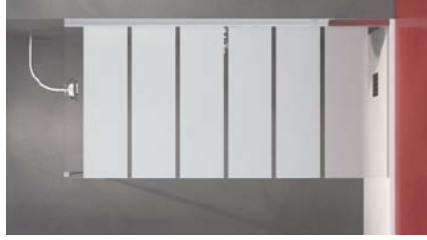

Decorados

Bands