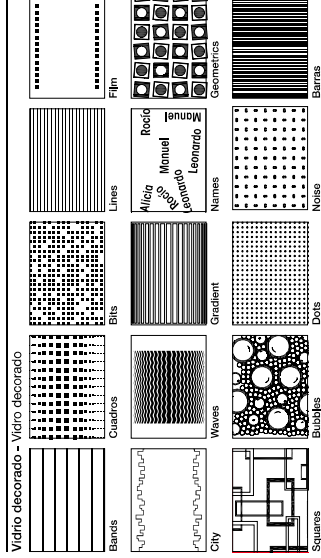

Incremento de Acabado – Aumento de Acabamento

Cambio Color / Mudança de Cor	Anodizado Acero / Anodizado em Inox	Cromo / Cromado
+ 93,80 €	132,44 €	+ 90,00 €

Incremento de Medida – Aumento de Medida

Medidas superiores en alto y ancho de la mampara	Vidro
Medidas superiores en altura e largura do resguardo.	47,00 € cada 10 cms.

Tratamiento antical +80€

Lateral fijo ducha, Lacado Blanco – Lacado Branco / Acabado Cromo – Acabamento Cromado

Medidas cm.	Acabado / Mudança de Cor	Vidro Incoloro / Vidro Transparente	Vidro Mate / Decorado / Vidro Fosco / Decorado	Vidro Color / Master Carré / Vidro Cor / Master Carré
Hasta / Até 30	Branco / Branco	152,00 €	178,00 €	198,00 €
Hasta / Até 30	Cromo / Cromado	220,00 €	246,00 €	270,00 €
Hasta / Até 80	Branco / Branco	222,00 €	248,00 €	282,00 €
Hasta / Até 80	Cromo / Cromado	292,00 €	318,00 €	342,00 €

Incremento de Acabado – Aumento de Acabamento

Cambio Color / Mudança de Cor	Anodizado Acero / Anodizado em Inox	Tratamiento antical
+ 68,40 €	99,30 €	+60,00 €

Incremento de Medida – Aumento de Medida

Medidas superiores en alto y ancho del fijo.	Vidro
Medidas superiores en altura e largura do fijo.	22,80 € cada 10 cms.

Notas

Para otras medidas consultar

Indicar la medida de fijo y puerta (puerta no superior a 800 mm)

Indicar o lado do fijo
Indicar o lado do fijo
Ancho máximo 1800 mm
Anchura máxima 1800 mm