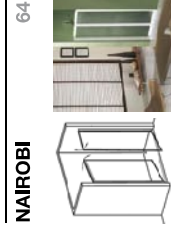

Ducha U-eco Abatibiles