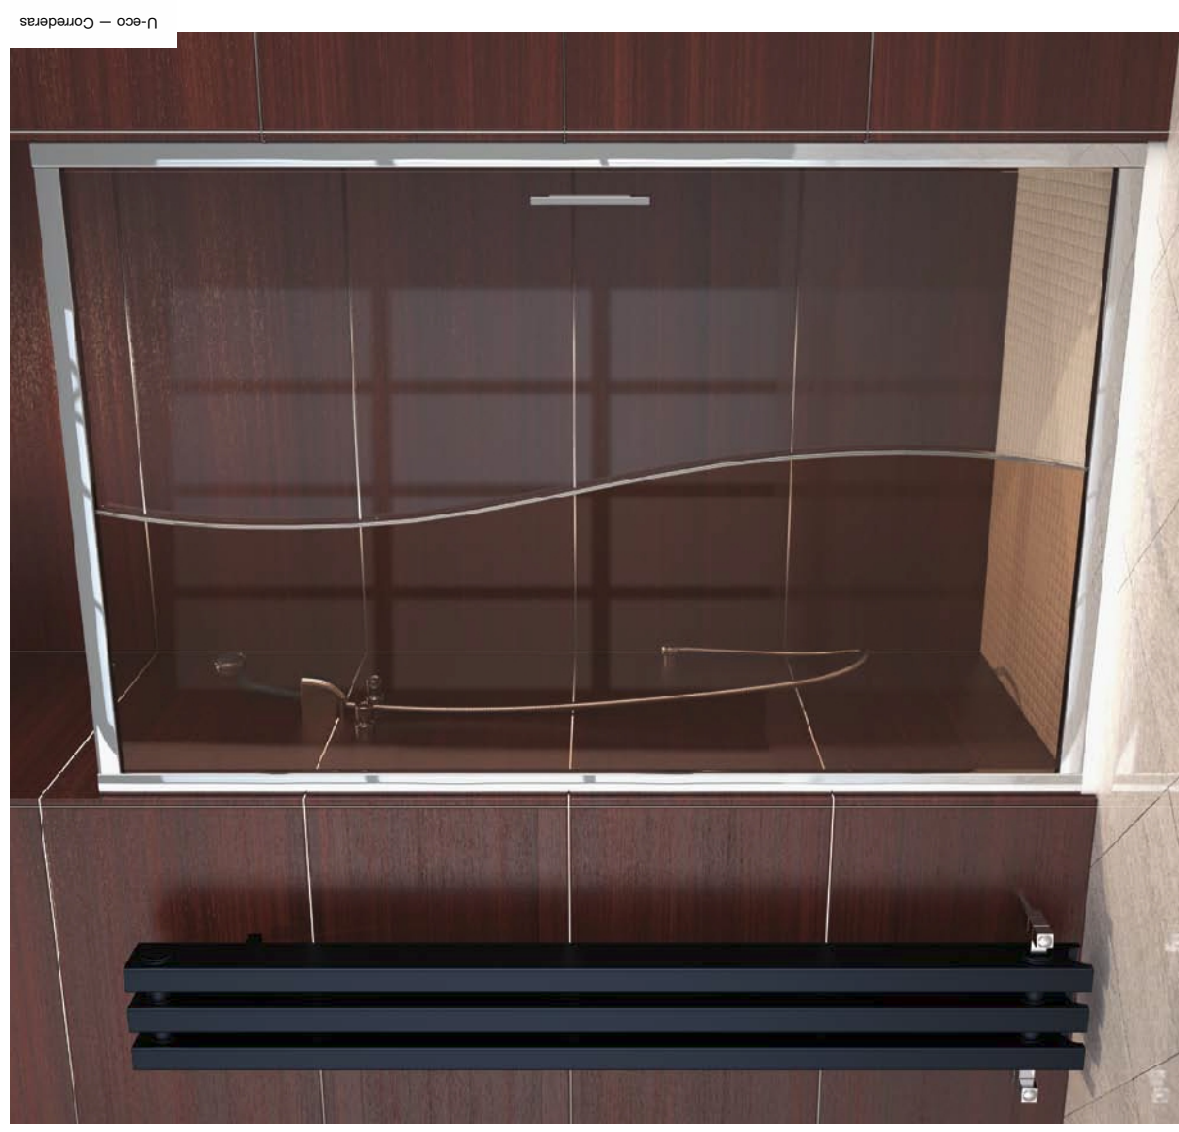

Lacado Blanco o Cromo – Lacado Em Branco ou Cromado

Medidas Cm.	Blanco	Cromo
120-160	648,00 €	840,00 €

Incremento de Medida – Aumento de Medida

Medidas superiores en ancho de la mampara Vidrio	Vidrio
Medidas superiores em largura do resguardo.	80,00 € cada 10 cms.

Lateral fijo ducha, Lacado Blanco – Lacado Branco / Acabado Cromo – Acabamento Cromado

Medidas cm.	Acabado	Vidrio Incoloro	Vidrio Color
Medidas cm. <td>Acabamento</td> <td>Vidrio Transparente</td> <td>Vidrio Cor</td>			
Hasta / Até 30	Blanco / Branco	152,00 €	198,00 €
Hasta / Até 30	Cromo / Cromado	220,00 €	270,00 €
Hasta / Até 80	Blanco / Branco	222,00 €	282,00 €
Hasta / Até 80	Cromo / Cromado	292,00 €	342,00 €

Incremento de Medida – Aumento de Medida

Medidas superiores en alto y ancho del fijo.	Vidrio
Medidas superiores em altura e largura do fijo.	22,80 € cada 10 cms.

Notas

Para incremento de medidas consultar. Para aumento de medidas consultar.

Mínimo de fabricación 1200 mm. Mínimo de fabricação 1200 mm

Máximo de fabricación de un lateral 1600 mm. Máximo de fabricación de um lateral 1600 mm.

Tratamiento antical incluido PVP:

Vidrio color - Vidro cor

	Parosol Azul Parosol Azul
	Parosol Bronce Parosol Bronze
	Parosol Gris Parosol Cinzento
	Parosol Verde Parosol Verde
	Incoloro Transparente

Acabados - Acabamentos

	Acabado Cromo Cromado
	Lacado Blanco Lacado Branco