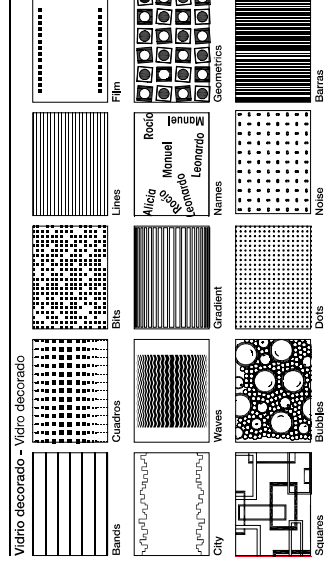

BALI

Mampara de ducha frontal con dos hojas abatibles y dos hojas fijas.

- Acabado en cromo.
- Perfiles de compensación para una mejor adaptación de la mampara a las diferentes medidas.
- Extensibilidad de 10 mm por cada lado.
- Solo vidrio de 8 mm.
- Altura standard 1900 mm.

Resguardo de ducha frontal con duas folhas rebatíveis e duas fixas.

- Acabamento cromado.
- Perfis de compensação para uma melhor adaptação do resguardo a diferentes medidas.
- Extensível a 10 mm de cada lado.
- Só vidro de 8 mm.
- Altura standard 1900 mm.

Acabado Cromo – Acabamento Cromado

Medidas cm. Medidas cm.	Vidrio Incoloro Vidrio Transparente	Decorado Decorado
hasta 160	786,00 €	883,00 €

Incremento de Medida – Aumento de Medida

Medidas superiores en alto y ancho de la mampara	Vidrio Vidrio	47,00 € cada 10 cms.

Notas

Medidas superiores, consultar

Medidas superiores, consultar

Apertura exterior e interior

Abertura externa e interna

Tratamiento antical incluido PVP:

Vidrio - Vidro

Acabados - Acabamentos