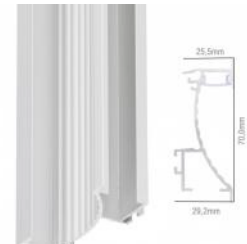

Perfil de Aluminio para LEDS Instalación en Escaleras - Difusor Opal -Tira de 1 Metro