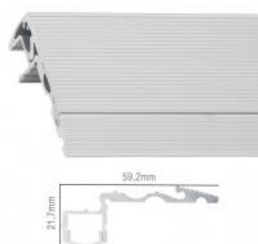

Perfil de Aluminio para LEDS Iluminación Escaleras con Difusor Opal - Tira de 1 Metro