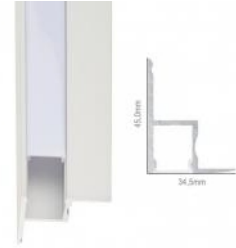

Perfil de Aluminio para LEDS Instalación Techos Falsos - Difusor Opal - Tira de 1 Metro