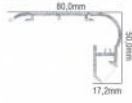

Perfil de Aluminio con Tira y Dimmer Táctil para Estanterías y Armarios 1170mm

Servicios Vista Hermosa
618599337 / 865640270

Perfil/Luminaria de Aluminio para 10 Tiras de
LEDS en Paralelo - Difusor Opal -Tira de 1
Metro