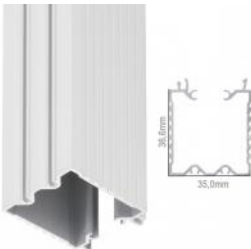

Perfil de Aluminio para Alojamiento Transformador Perfil Espejo SU-M001B - Tira de 1 Metro